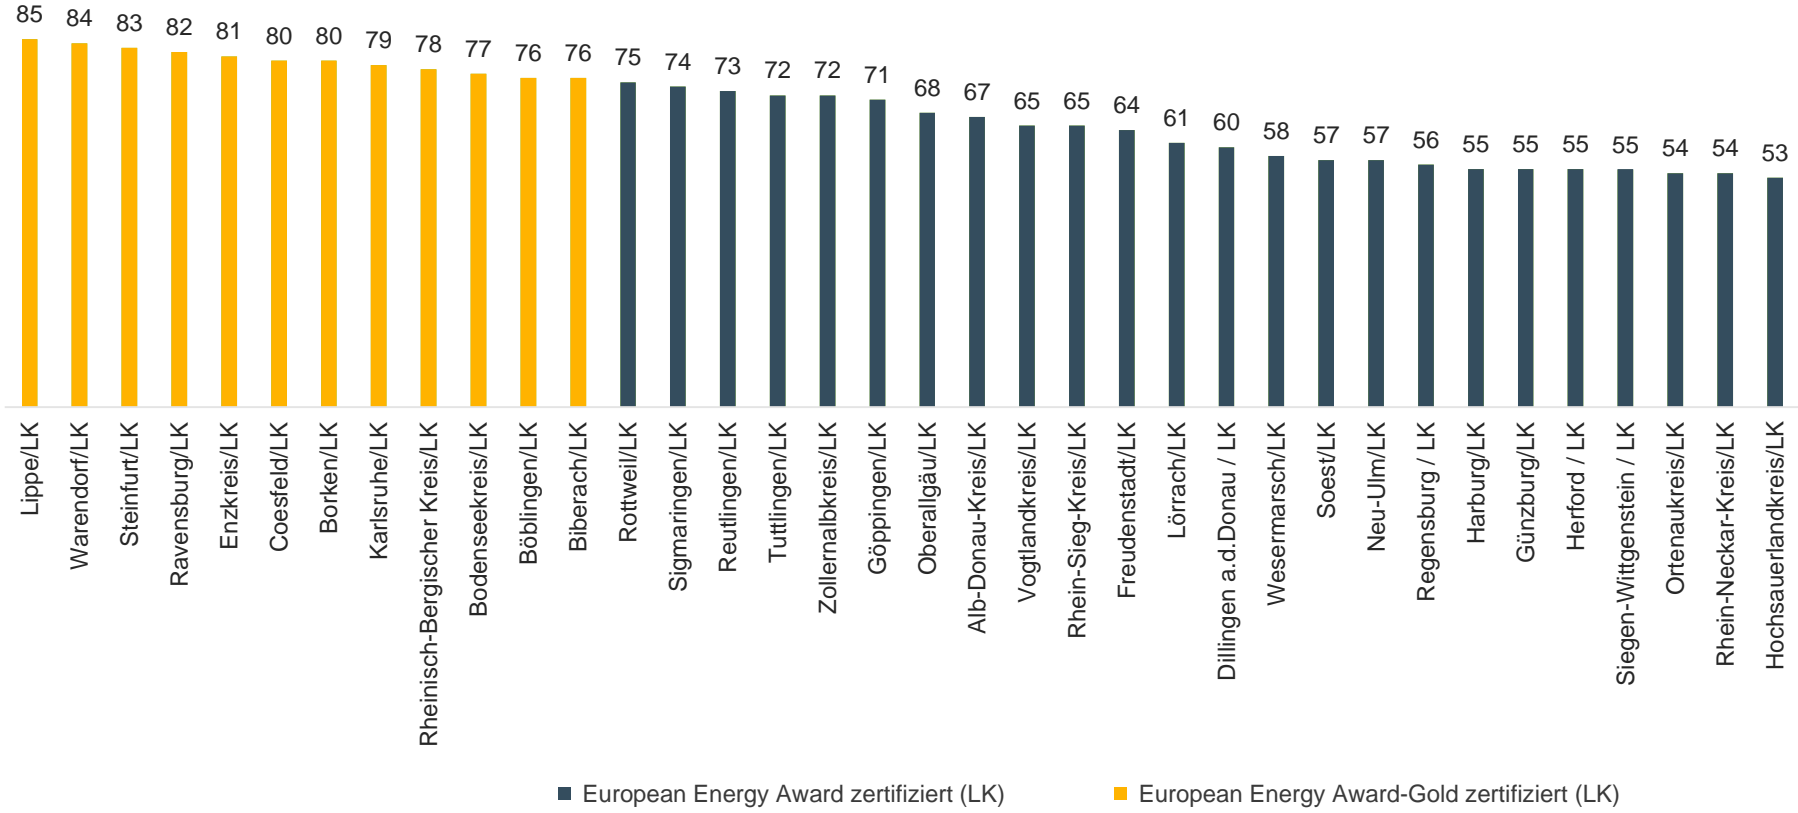

## European Energy Award - Gesamtbenchmark Lankdreise in Deutschland