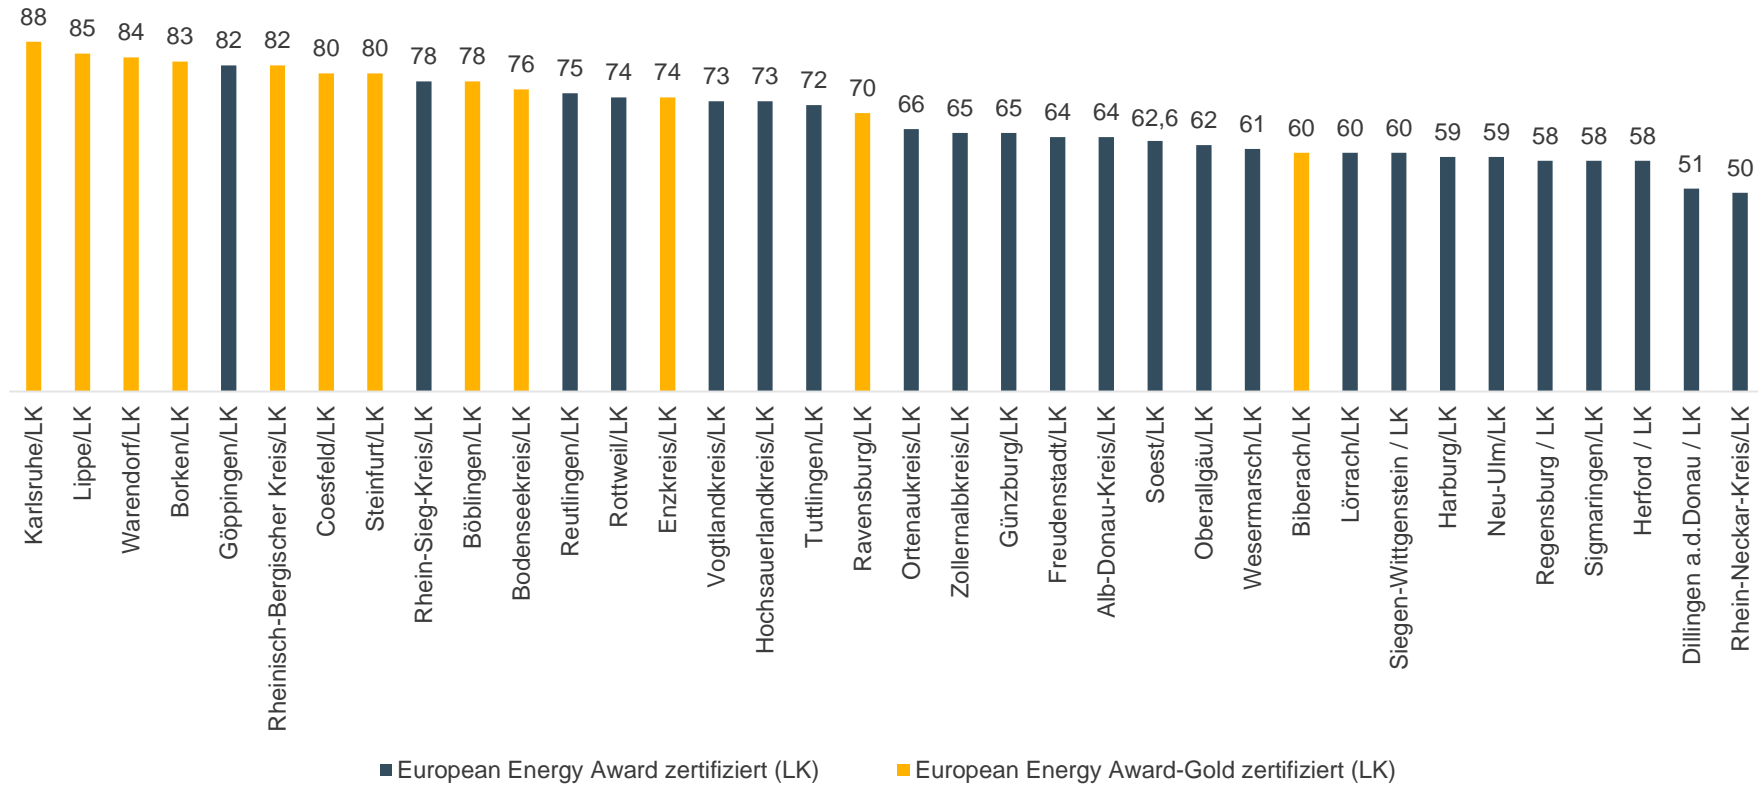

European Energy Award - Einzelbenchmark Landkreise 4. Mobilität