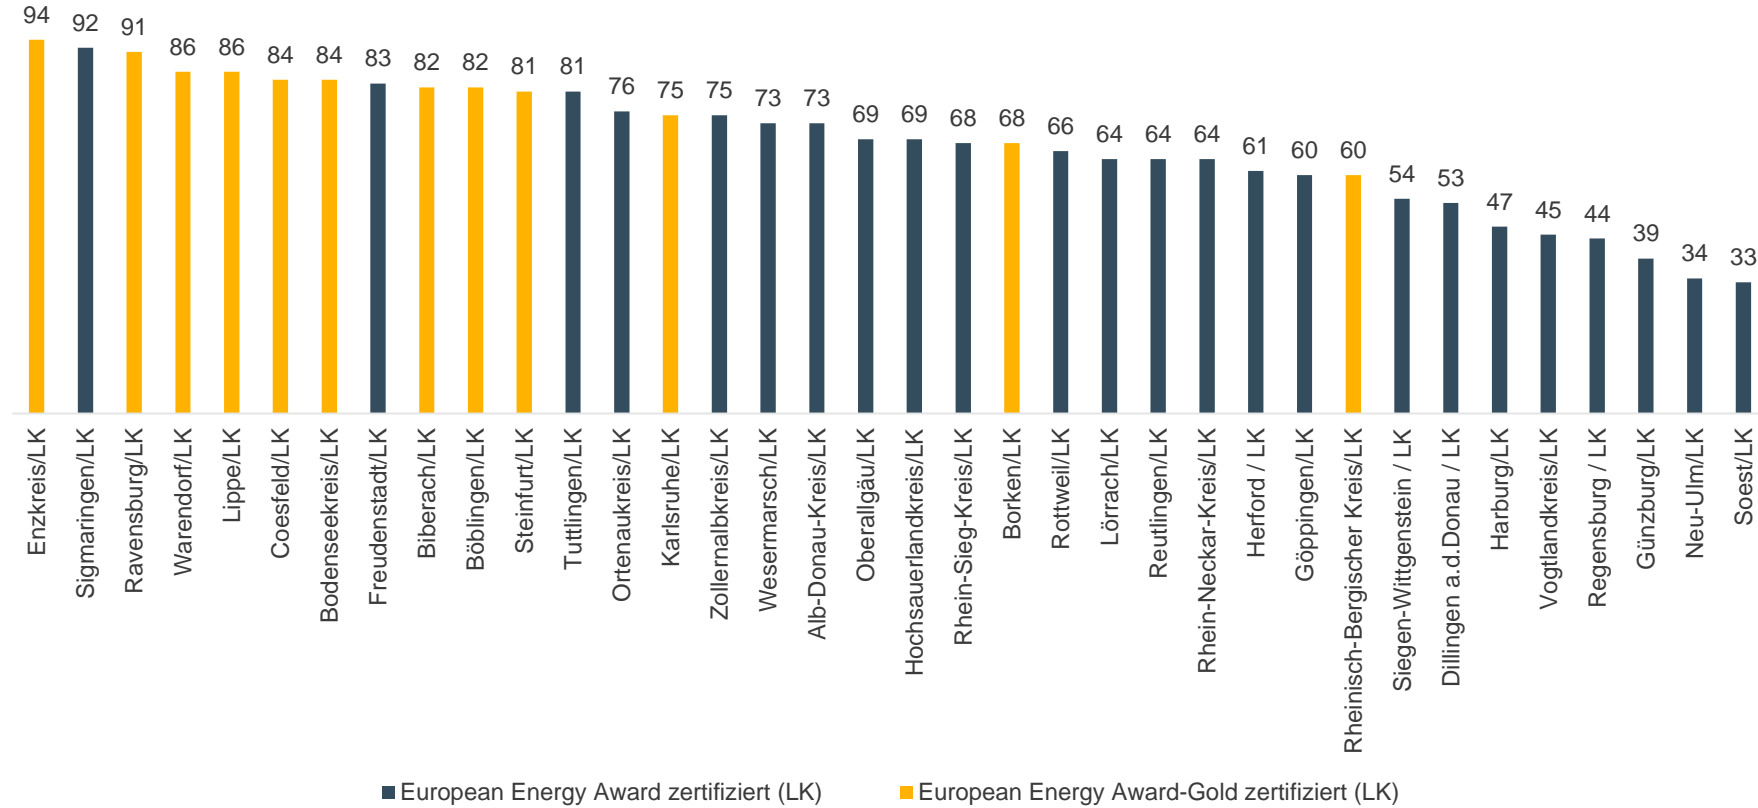

European Energy Award - Einzelbenchmark Landkreise 3. Versorgung, Entsorgung