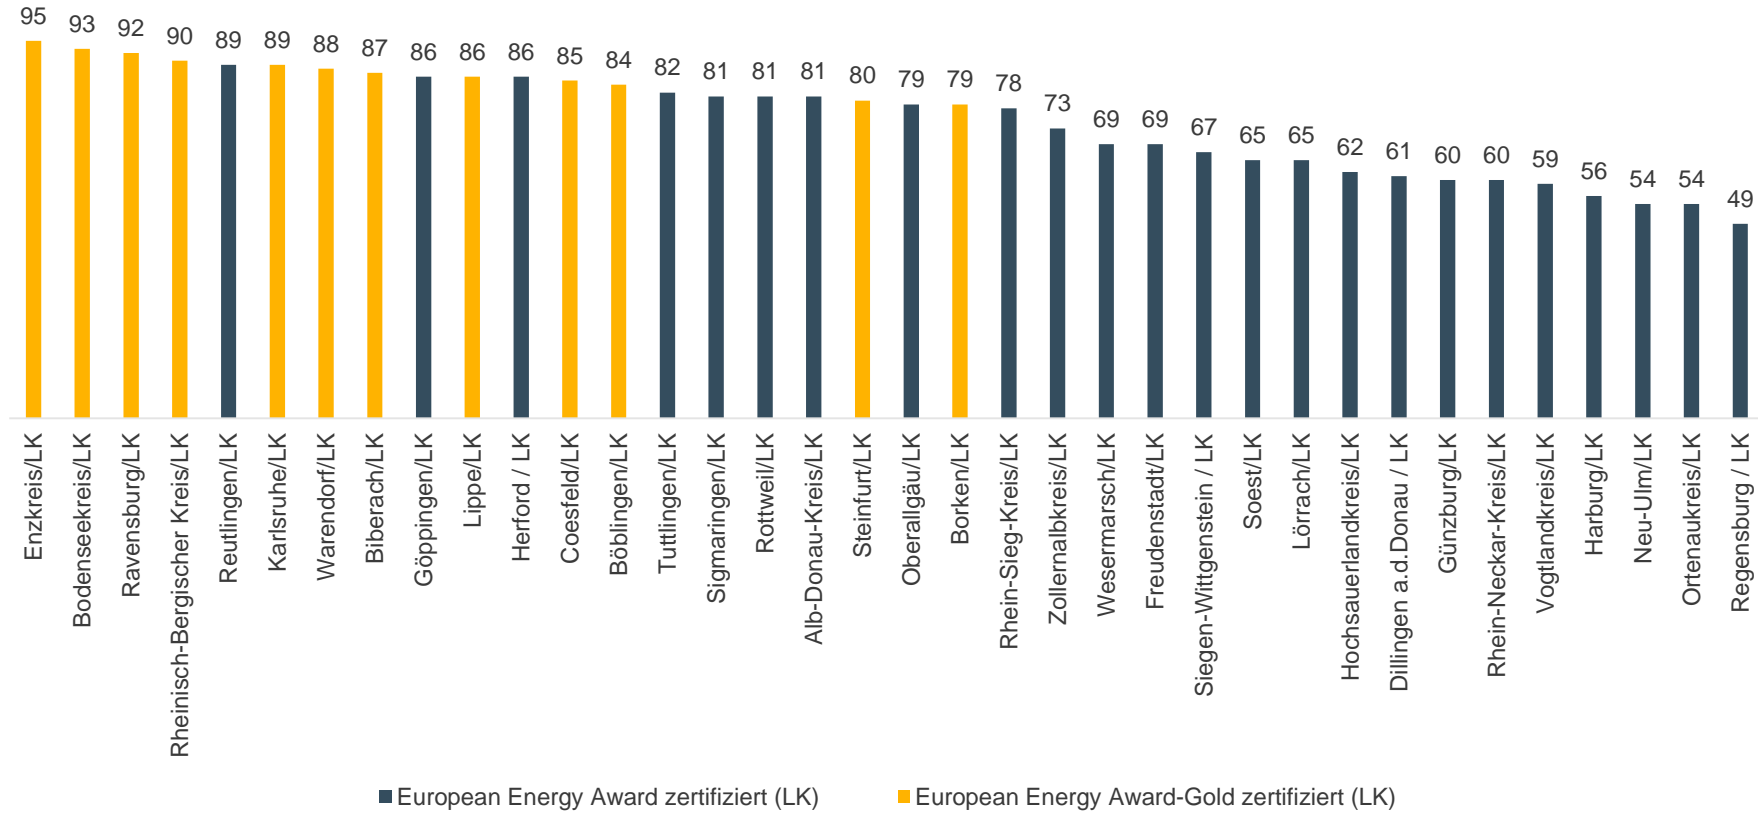

European Energy Award - Einzelbenchmark Landkreise 5. Interne Organisation