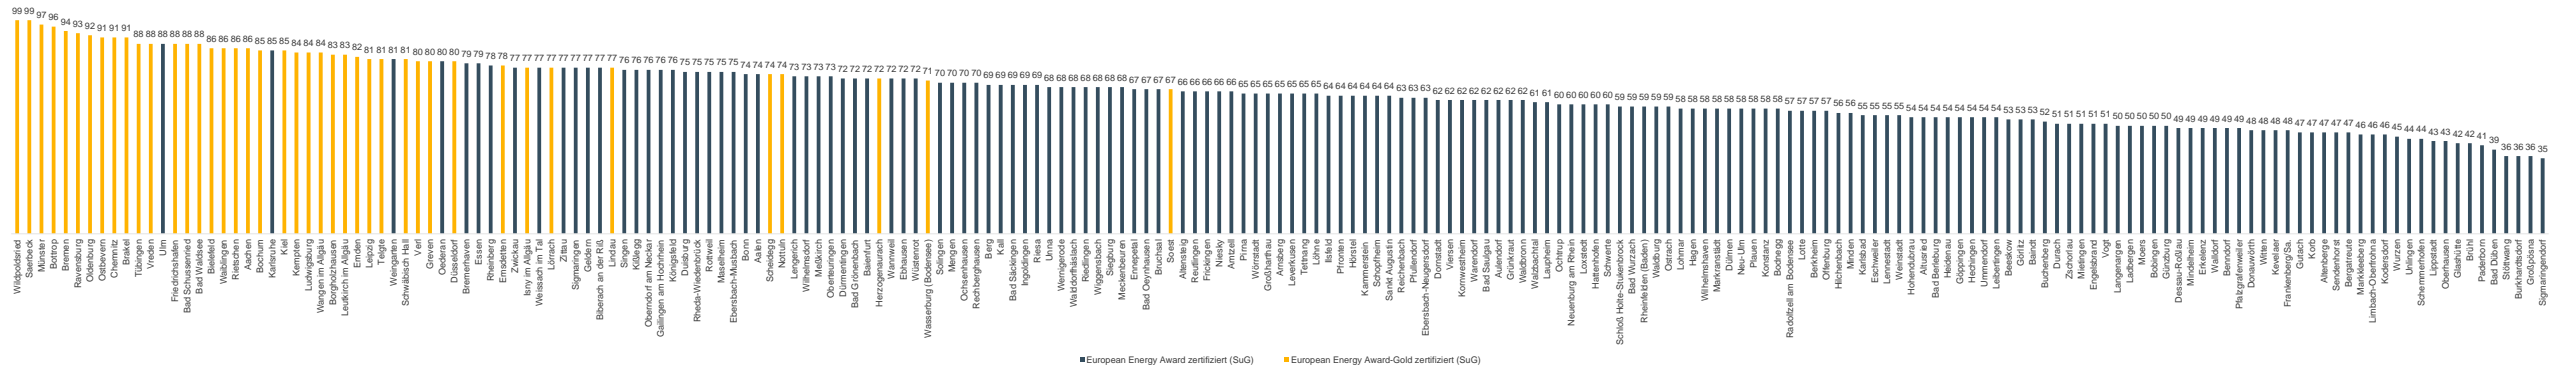

European Energy Award - Einzelbenchmark
6. Kommunikation, Kooperation