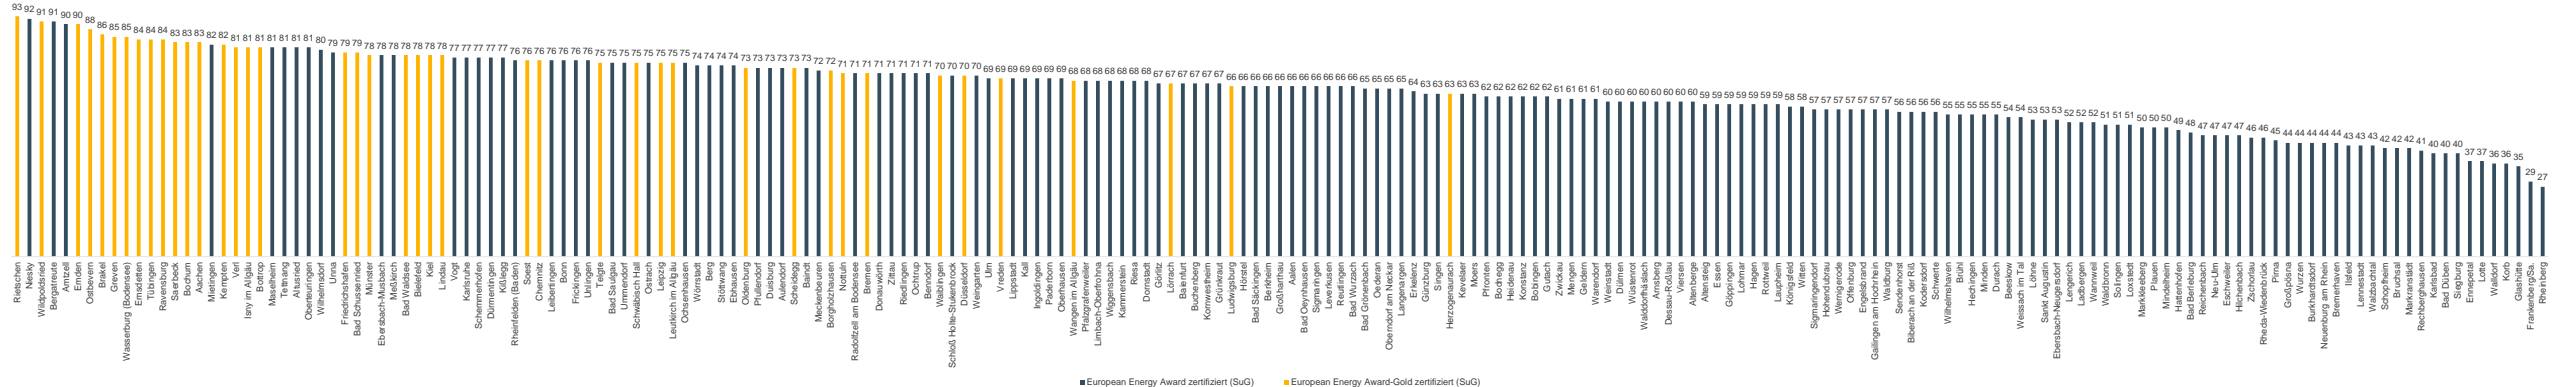

European Energy Award - Benchmark Städte und Gemeinden 50.000 - 100.000 Einwohner

European Energy Award - Benchmark Städte und Gemeinden > 100.000 Einwohner

Städte und Gemeinden

Sortiert nach Maßnahmenbereichen

European Energy Award - Einzelbenchmark 1. Entwicklungsplanung, Raumordnung

European Energy Award - Einzelbenchmark
3. Versorgung, Entsorgung

European Energy Award - Einzelbenchmark
4. Mobilität

■ European Energy Award zertifiziert (SuG) ■ European Energy Award-Gold zertifiziert (SuG)