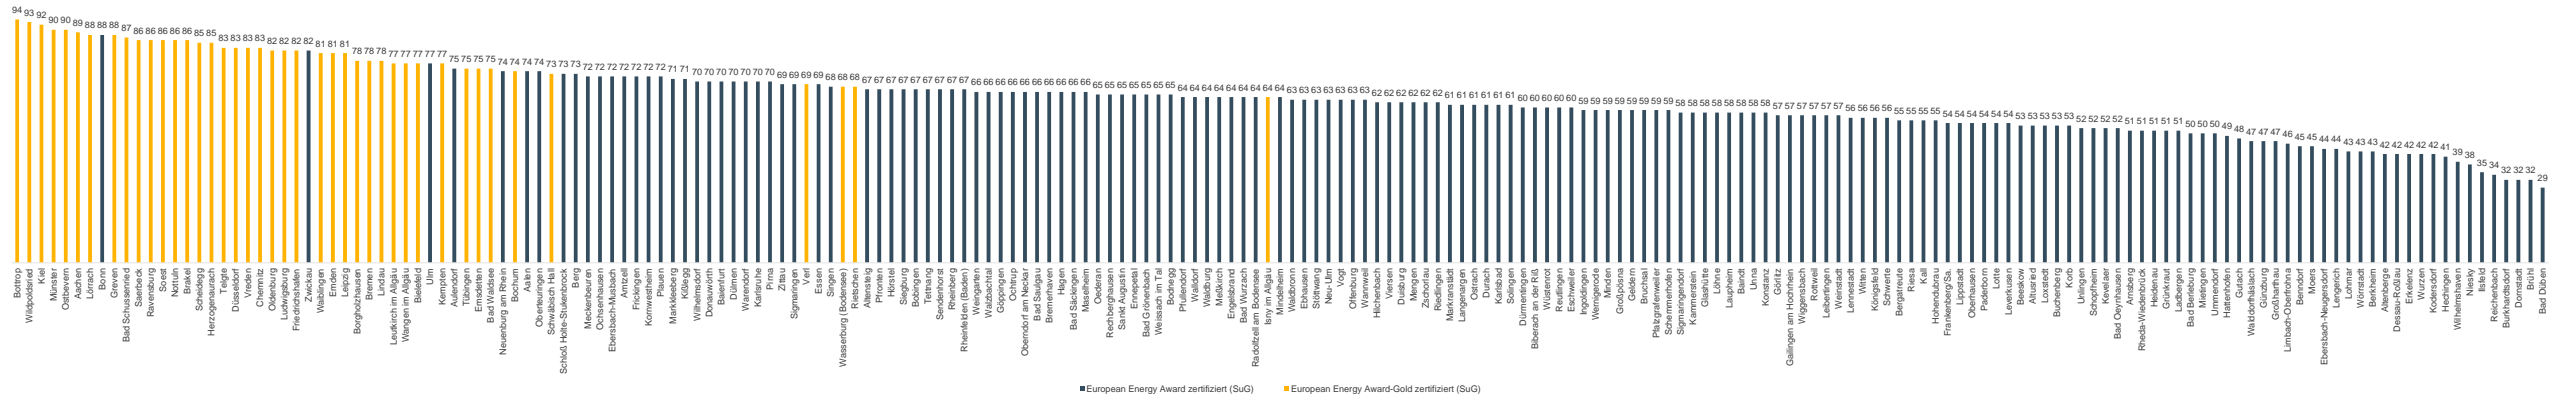

European Energy Award - Benchmark Städte und Gemeinden 50.000 - 100.000 Einwohner

European Energy Award - Benchmark Städte und Gemeinden > 100.000 Einwohner

Städte und Gemeinden

Sortiert nach Maßnahmenbereichen

European Energy Award - Einzelbenchmark 1. Entwicklungsplanung, Raumordnung

European Energy Award - Einzelbenchmark
3. Versorgung, Entsorgung

European Energy Award - Einzelbenchmark
4. Mobilität

■ European Energy Award zertifiziert (SuG) ■ European Energy Award-Gold zertifiziert (SuG)