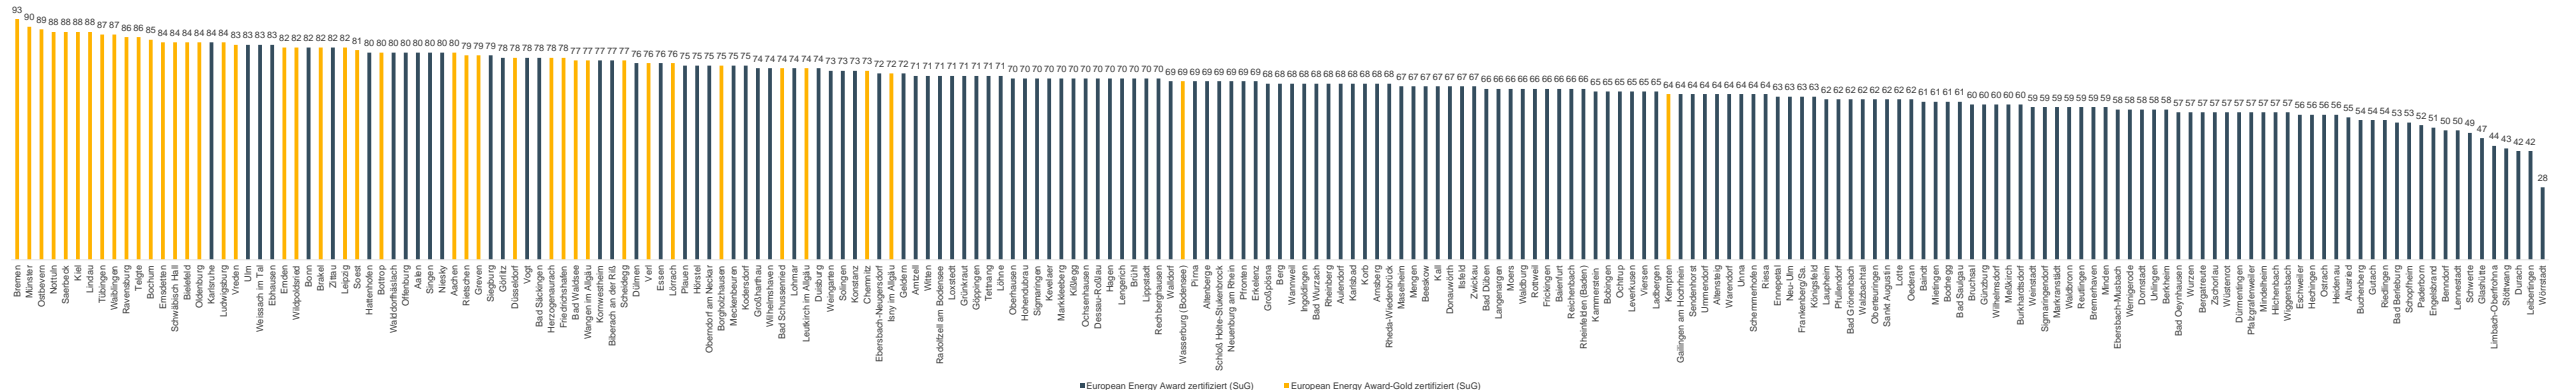

European Energy Award - Einzelbenchmark
4. Mobilität