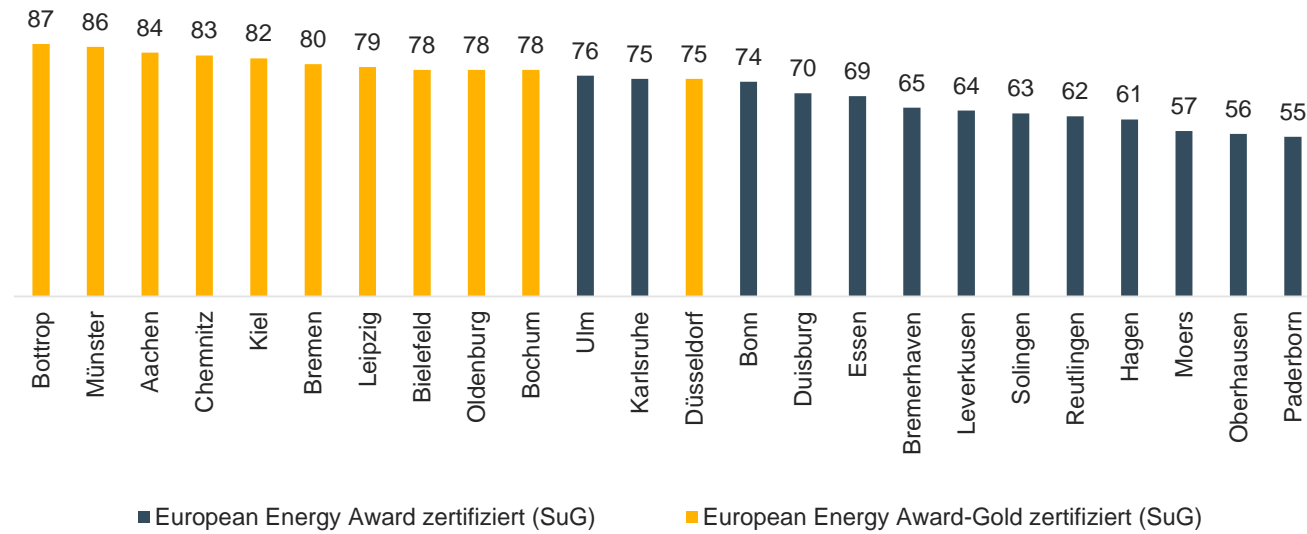

Städte und Gemeinden

Städte und Gemeinden

Sortiert nach Größenklassen

European Energy Award - Benchmark Städte und Gemeinden < 10.000 Einwohner

European Energy Award - Benchmark Städte und Gemeinden 10.000 - 50.000 Einwohner

European Energy Award - Benchmark Städte und Gemeinden 50.000 - 100.000 Einwohner

European Energy Award - Benchmark Städte und Gemeinden > 100.000 Einwohner

Städte und Gemeinden

Sortiert nach Maßnahmenbereichen

European Energy Award - Einzelbenchmark 1. Entwicklungsplanung, Raumordnung

European Energy Award - Einzelbenchmark
3. Versorgung, Entsorgung

European Energy Award - Einzelbenchmark
4. Mobilität

■ European Energy Award zertifiziert (SuG) ■ European Energy Award-Gold zertifiziert (SuG)