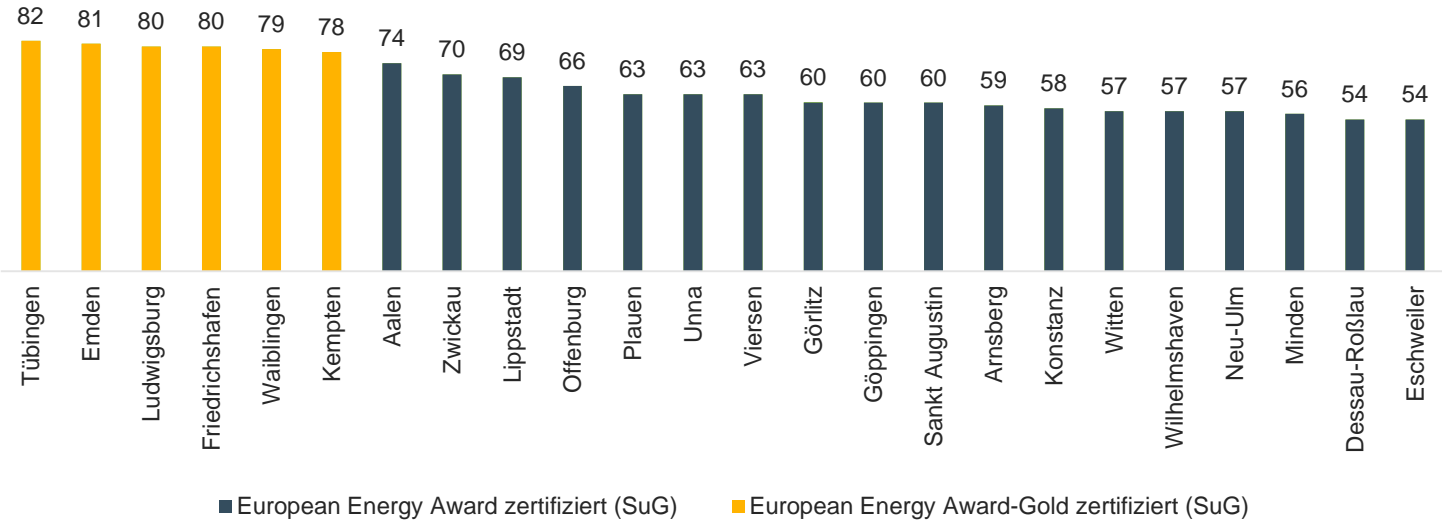

European Energy Award - Benchmark Städte und Gemeinden 50.000 - 100.000 Einwohner