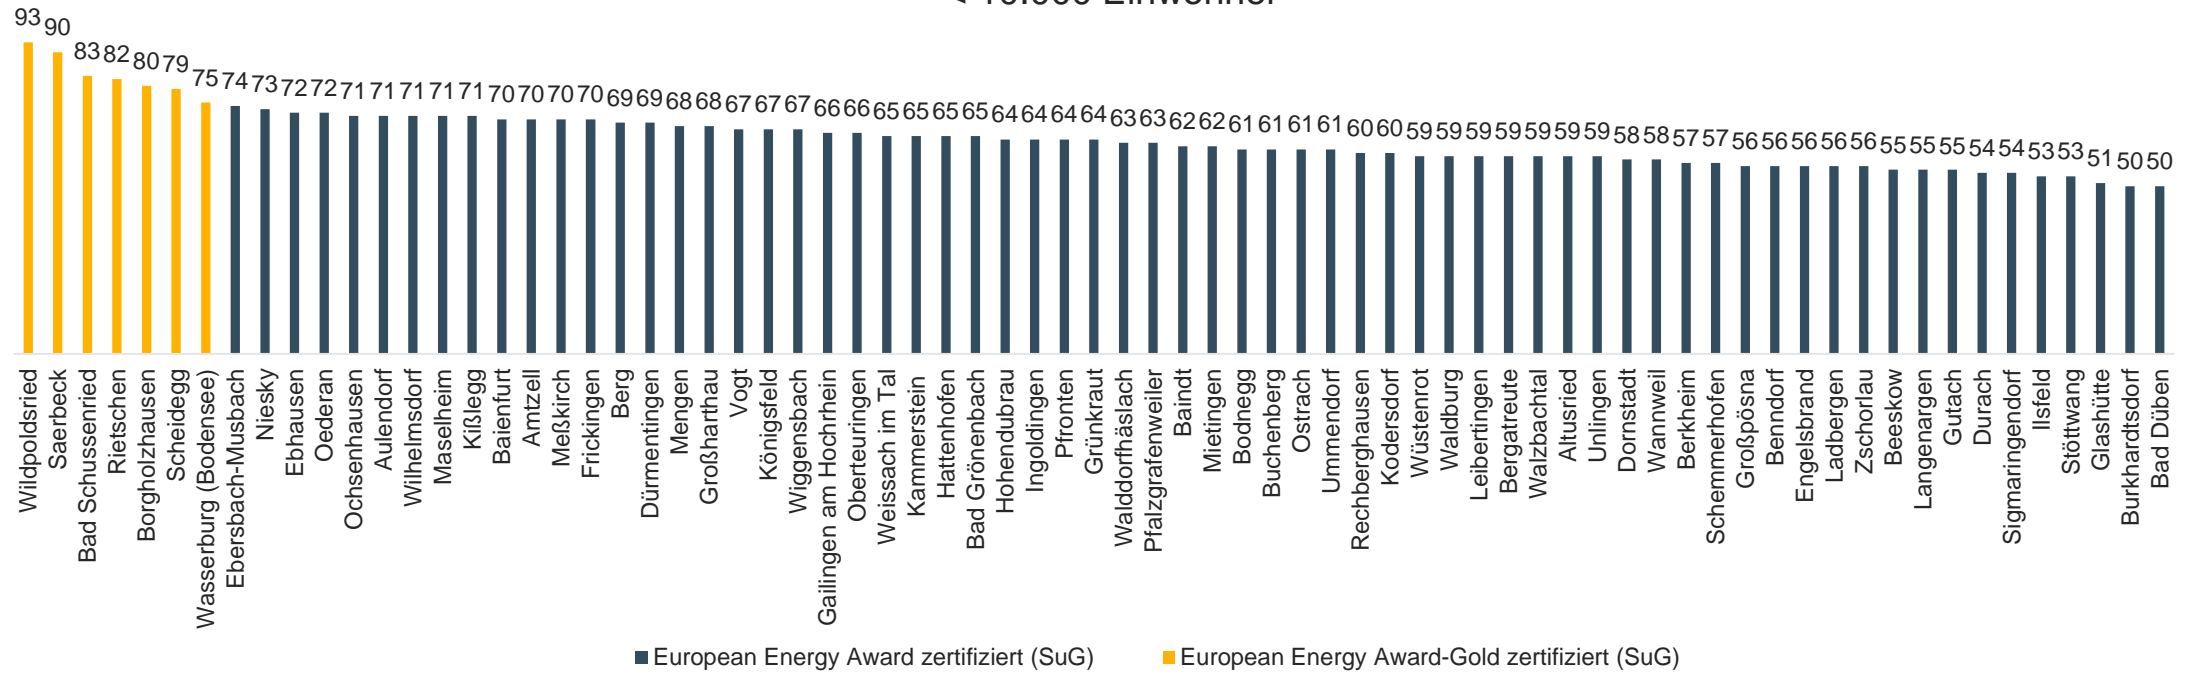

Städte und Gemeinden

Städte und Gemeinden

Sortiert nach Größenklassen

European Energy Award - Benchmark Städte und Gemeinden < 10.000 Einwohner

European Energy Award - Benchmark Städte und Gemeinden 10.000 - 50.000 Einwohner

European Energy Award - Benchmark Städte und Gemeinden 50.000 - 100.000 Einwohner

European Energy Award - Benchmark Städte und Gemeinden > 100.000 Einwohner

Städte und Gemeinden

Sortiert nach Maßnahmenbereichen

European Energy Award - Einzelbenchmark 1. Entwicklungsplanung, Raumordnung

European Energy Award - Einzelbenchmark
3. Versorgung, Entsorgung

European Energy Award - Einzelbenchmark
4. Mobilität

■ European Energy Award zertifiziert (SuG) ■ European Energy Award-Gold zertifiziert (SuG)