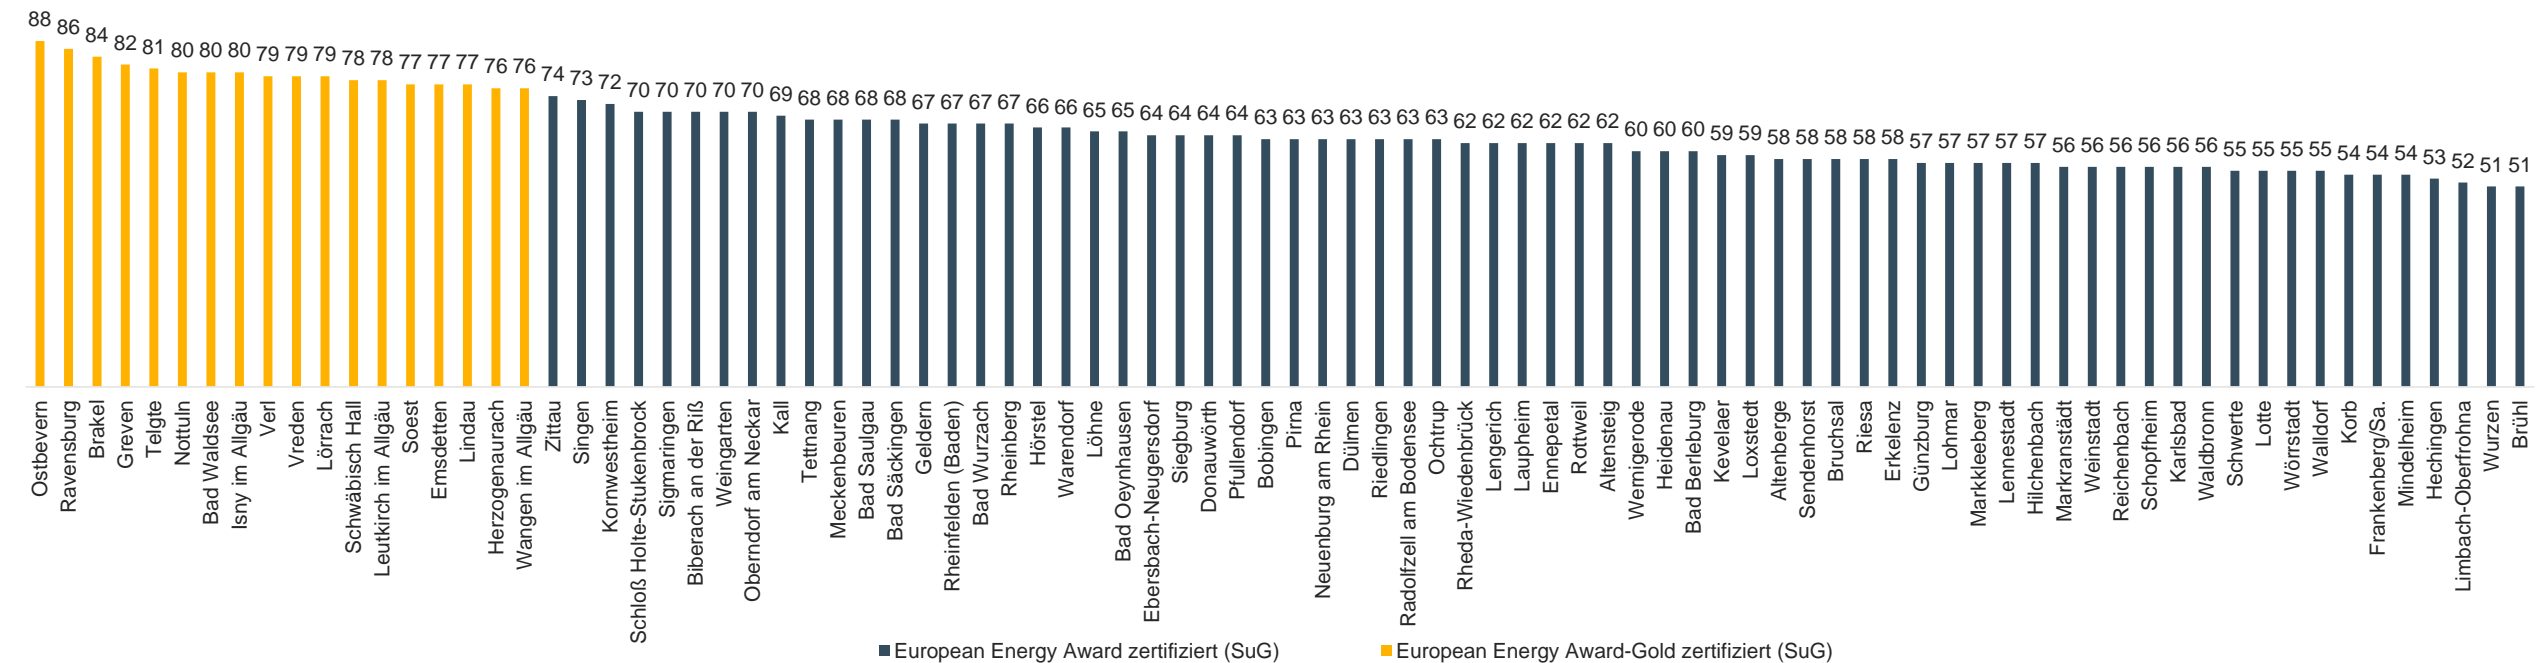

Städte und Gemeinden

Städte und Gemeinden

Sortiert nach Größenklassen

European Energy Award - Benchmark Städte und Gemeinden < 10.000 Einwohner

European Energy Award - Benchmark Städte und Gemeinden 10.000 - 50.000 Einwohner

European Energy Award - Benchmark Städte und Gemeinden 50.000 - 100.000 Einwohner

European Energy Award - Benchmark Städte und Gemeinden > 100.000 Einwohner

Städte und Gemeinden

Sortiert nach Maßnahmenbereichen

European Energy Award - Einzelbenchmark 1. Entwicklungsplanung, Raumordnung

European Energy Award - Einzelbenchmark
3. Versorgung, Entsorgung

European Energy Award - Einzelbenchmark
4. Mobilität

■ European Energy Award zertifiziert (SuG) ■ European Energy Award-Gold zertifiziert (SuG)