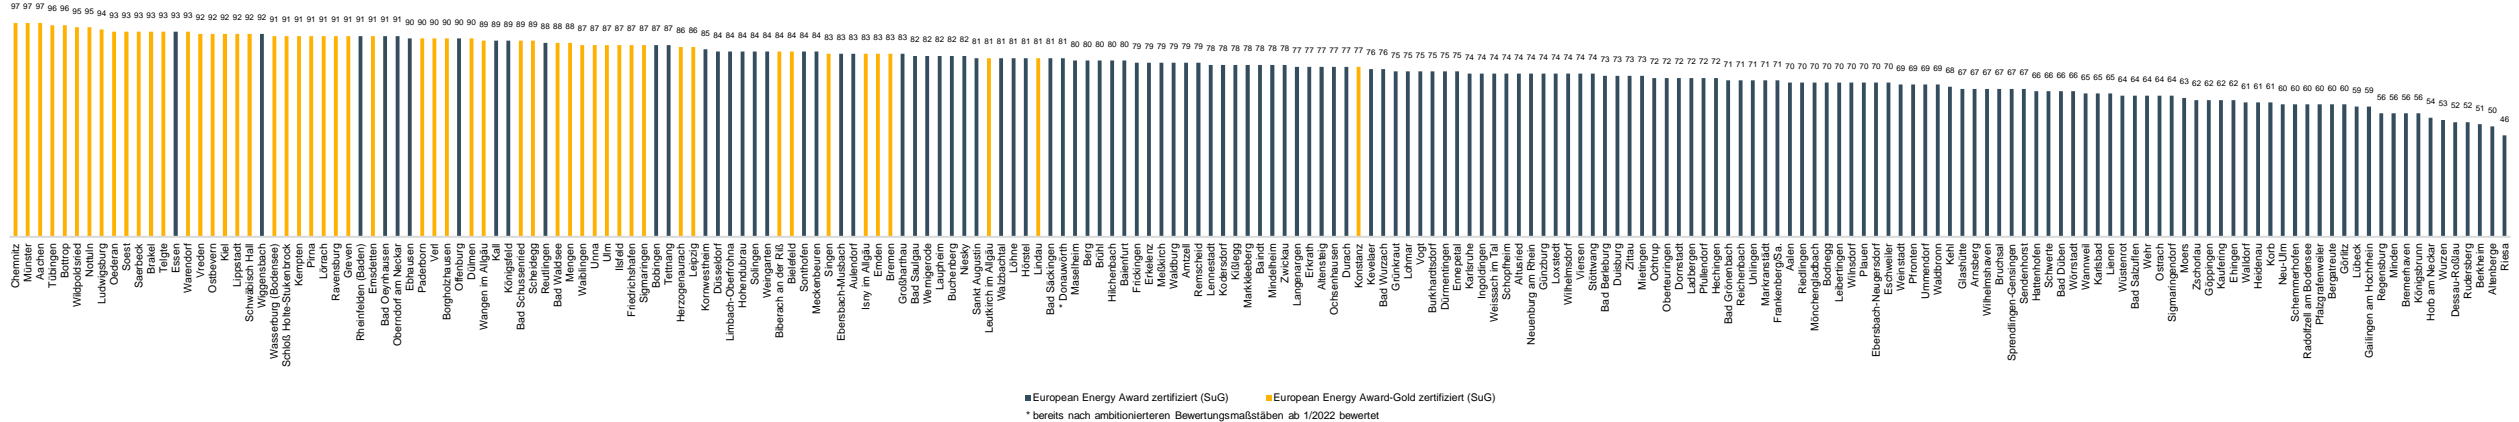

European Energy Award - Einzelbenchmark 5. Interne Organisation