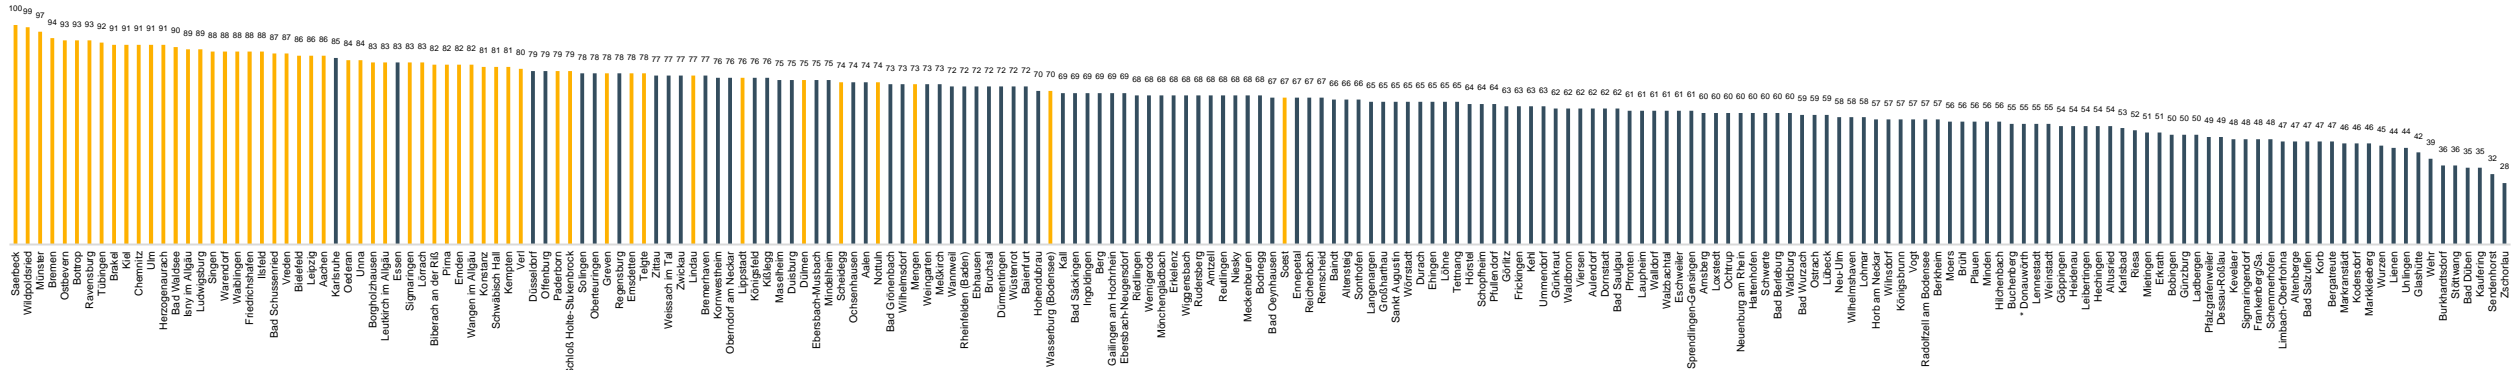

European Energy Award - Einzelbenchmark 6. Kommunikation, Kooperation