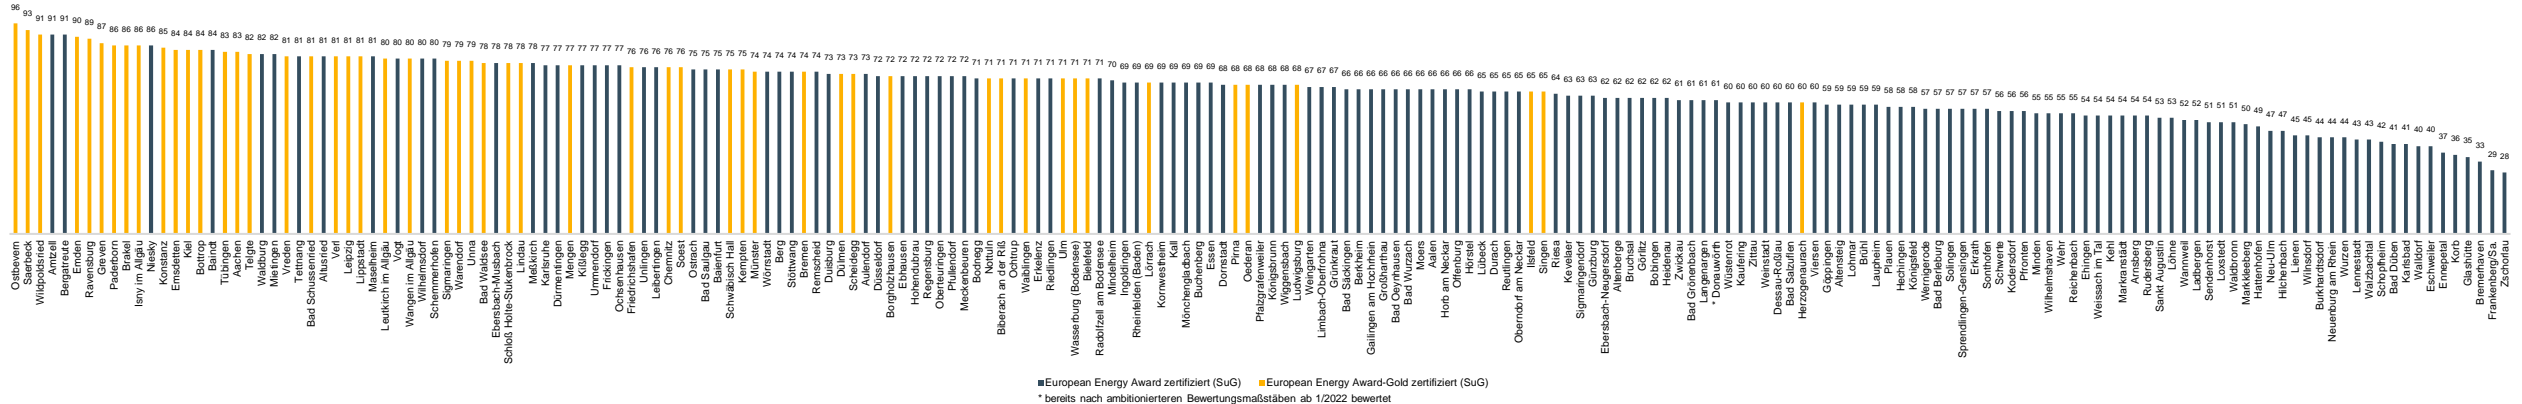

European Energy Award - Einzelbenchmark 3. Versorgung, Entsorgung