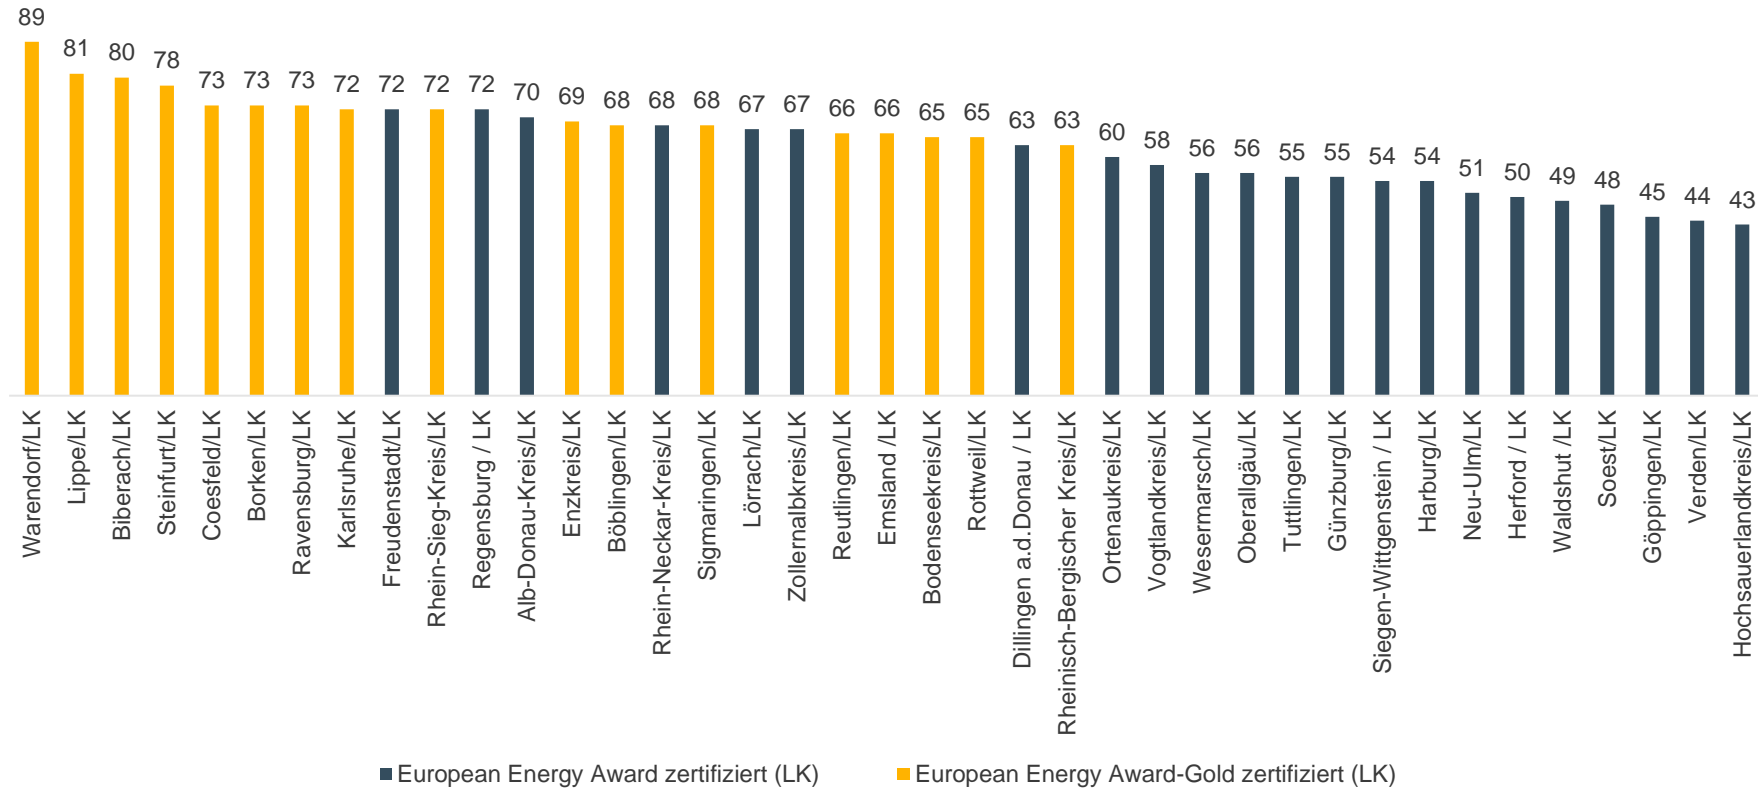

European Energy Award - Einzelbenchmark 3. Versorgung, Entsorgung

European Energy Award - Einzelbenchmark 4. Mobilität

■ European Energy Award zertifiziert (SuG) ■ European Energy Award-Gold zertifiziert (SuG)
* bereits nach ambitionierteren Bewertungsmaßstäben ab 1/2022 bewertet

European Energy Award - Einzelbenchmark 5. Interne Organisation

European Energy Award - Einzelbenchmark 6. Kommunikation, Kooperation

■ European Energy Award zertifiziert (SuG) ■ European Energy Award-Gold zertifiziert (SuG)
 * bereits nach ambitionierteren Bewertungsmaßstäben ab 1/2022 bewertet

Landkreise

European Energy Award - Gesamtbenchmark Landkreise in Deutschland

Landkreise

Sortiert nach Maßnahmenbereichen

European Energy Award - Einzelbenchmark Landkreise 1. Entwicklungsplanung, Raumordnung

European Energy Award - Einzelbenchmark Landkreise 2. Kommunale Gebäude, Anlagen

European Energy Award - Einzelbenchmark Landkreise 3. Versorgung, Entsorgung

European Energy Award - Einzelbenchmark Landkreise 4. Mobilität