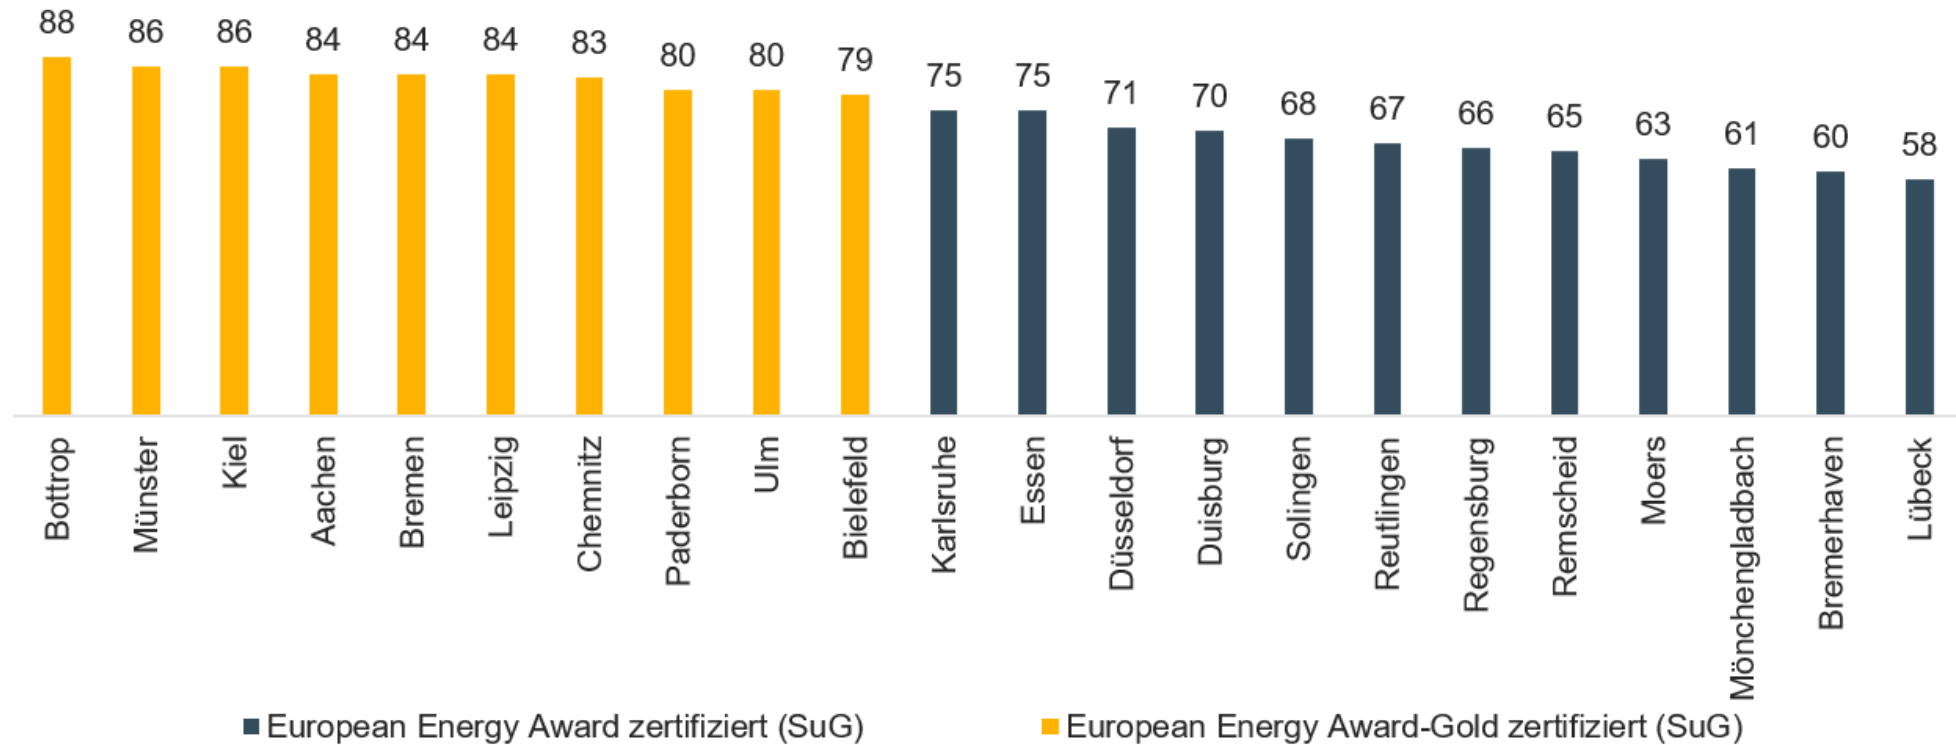

European Energy Award - Benchmark Städte und Gemeinden > 100.000 Einwohner