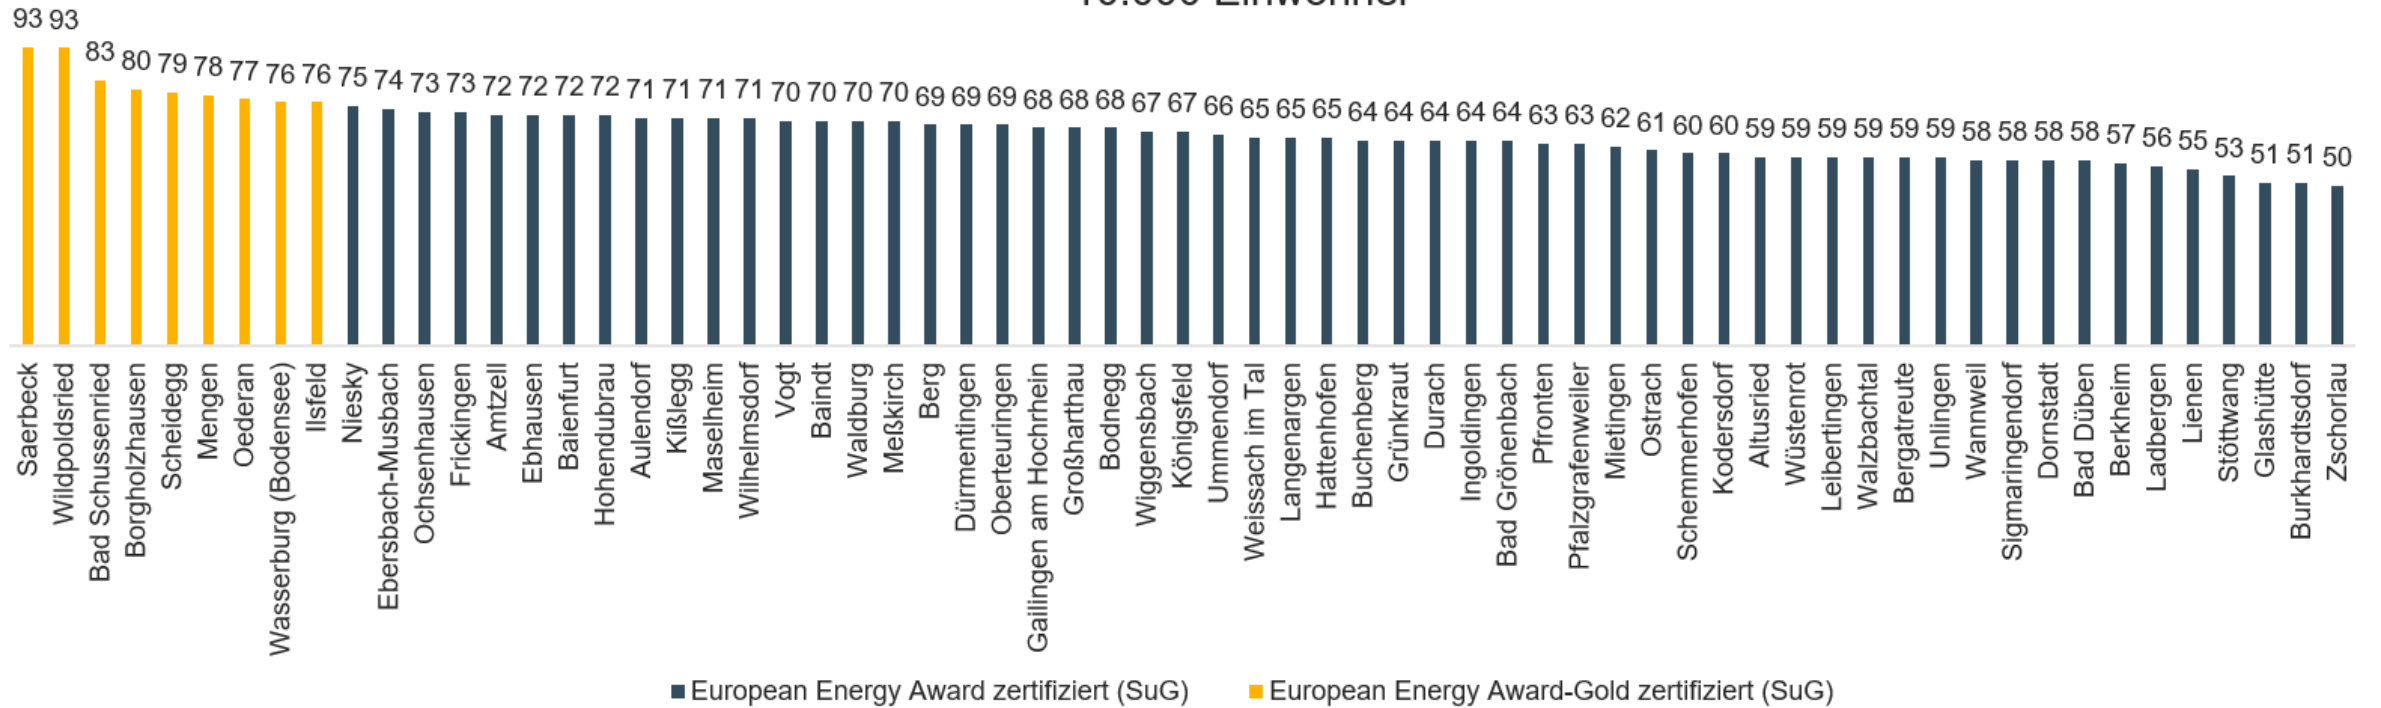

Städte und Gemeinden

* bereits nach ambitionierteren Bewertungsmaßstäben ab 1/2022 bewertet

Städte und Gemeinden

Sortiert nach Größenklassen

European Energy Award - Benchmark Städte und Gemeinden < 10.000 Einwohner

European Energy Award - Benchmark Städte und Gemeinden 10.000 - 50.000 Einwohner

■ European Energy Award zertifiziert (SuG) ■ European Energy Award-Gold zertifiziert (SuG)

* bereits nach ambitionierteren Bewertungsmaßstäben ab 1/2022 bewertet