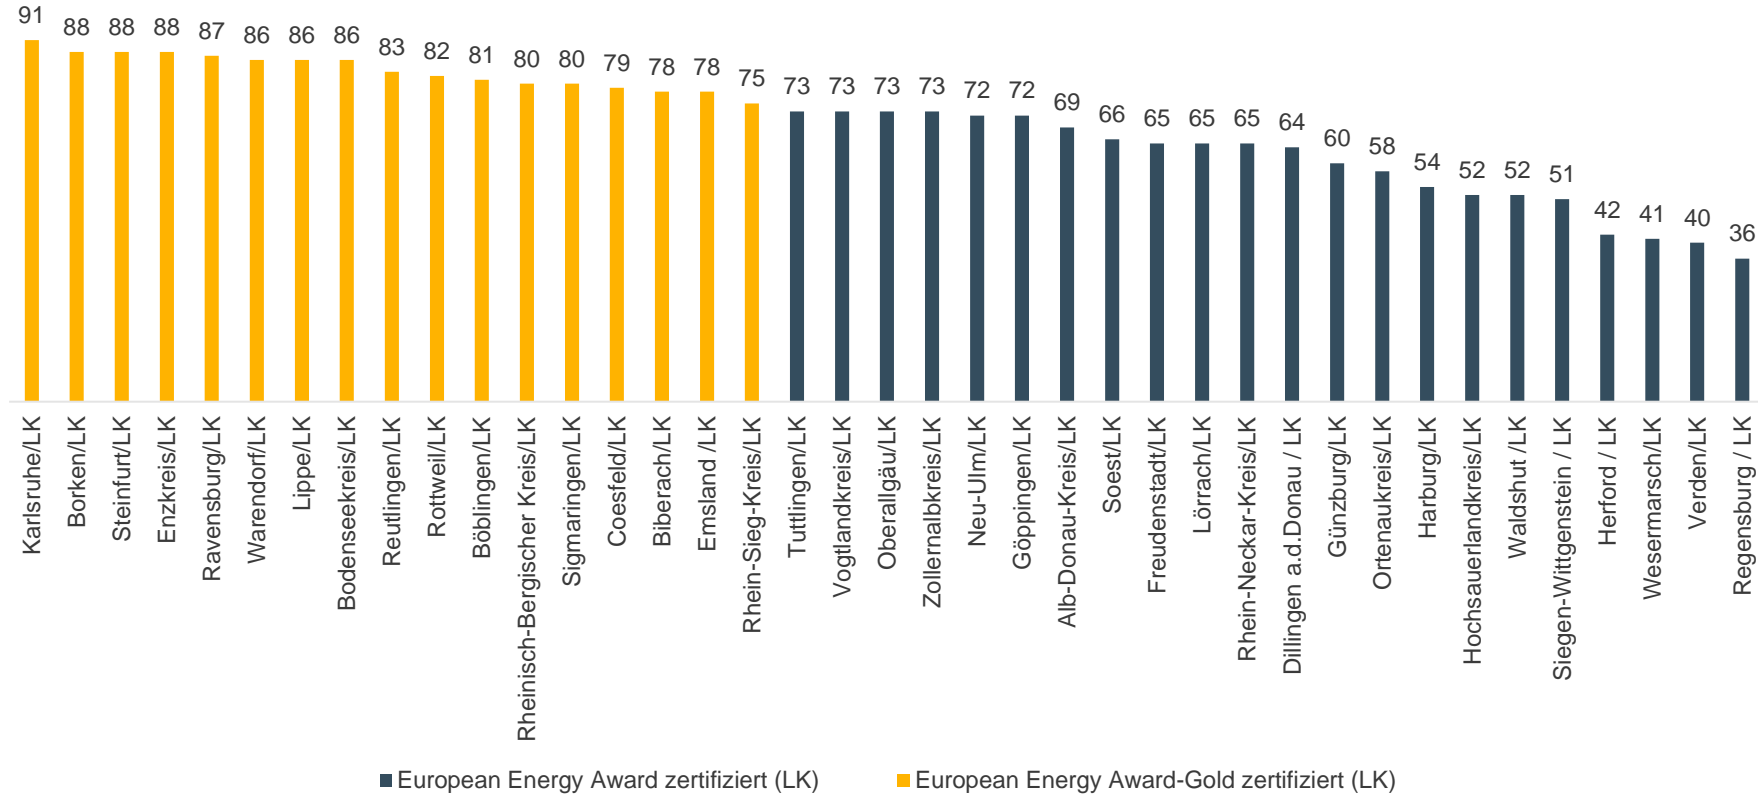

European Energy Award - Einzelbenchmark 3. Versorgung, Entsorgung

European Energy Award - Einzelbenchmark 4. Mobilität

■ European Energy Award zertifiziert (SuG) ■ European Energy Award-Gold zertifiziert (SuG)
* bereits nach ambitionierteren Bewertungsmaßstäben ab 1/2022 bewertet

European Energy Award - Einzelbenchmark 5. Interne Organisation

European Energy Award - Einzelbenchmark 6. Kommunikation, Kooperation

■ European Energy Award zertifiziert (SuG) ■ European Energy Award-Gold zertifiziert (SuG)
 * bereits nach ambitionierteren Bewertungsmaßstäben ab 1/2022 bewertet

Landkreise

European Energy Award - Gesamtbenchmark Landkreise in Deutschland

Landkreise

Sortiert nach Maßnahmenbereichen

European Energy Award - Einzelbenchmark Landkreise 1. Entwicklungsplanung, Raumordnung

European Energy Award - Einzelbenchmark Landkreise 2. Kommunale Gebäude, Anlagen

European Energy Award - Einzelbenchmark Landkreise 3. Versorgung, Entsorgung

European Energy Award - Einzelbenchmark Landkreise 4. Mobilität