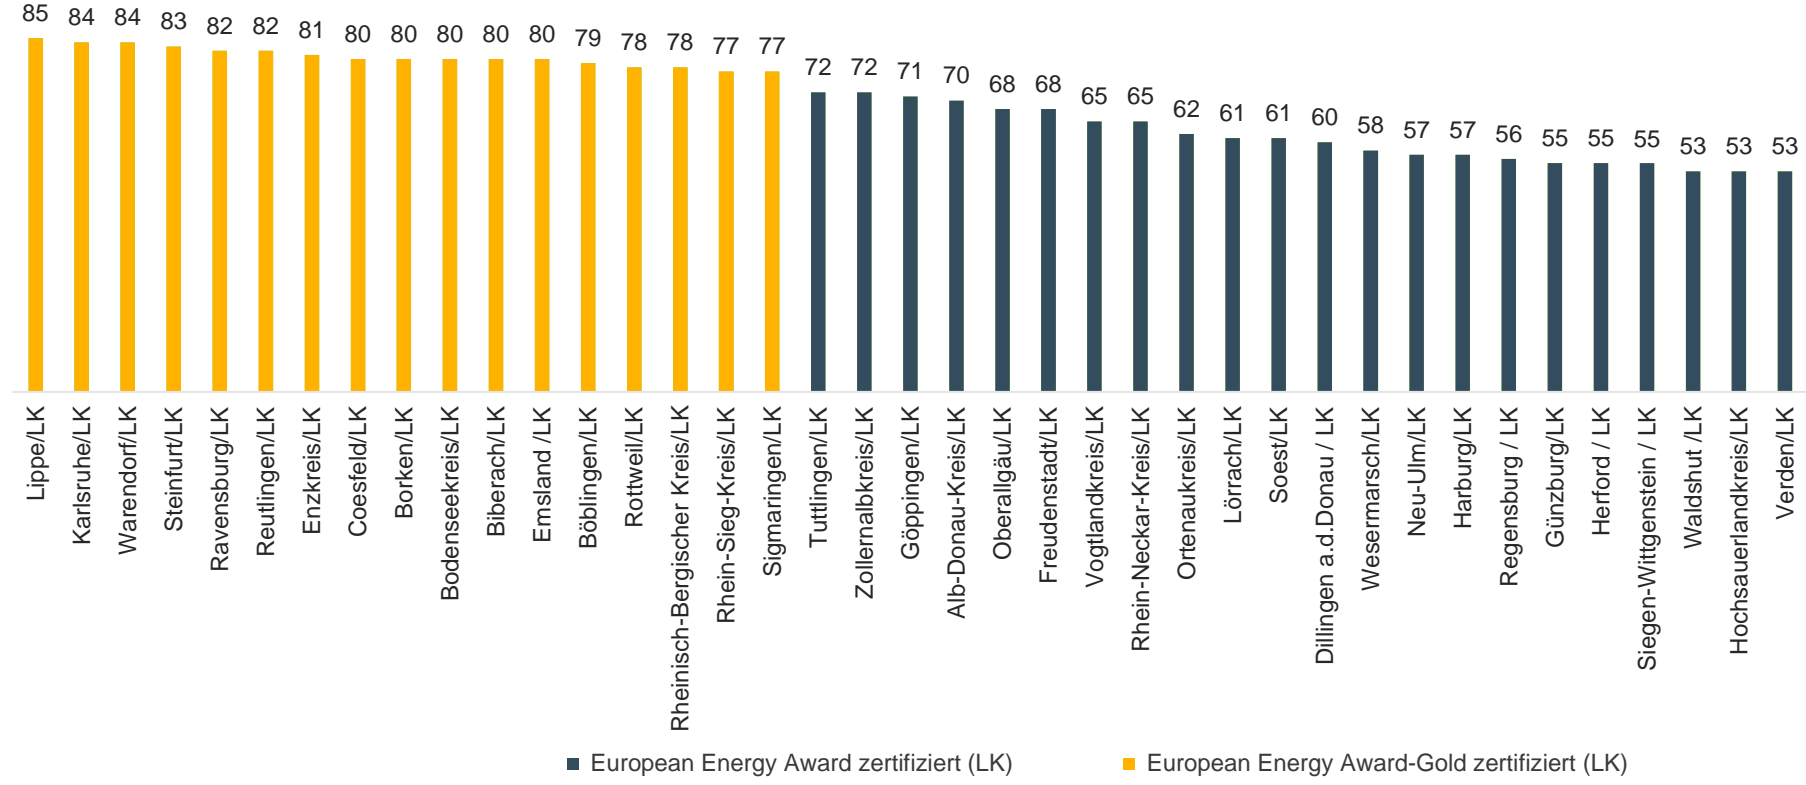

European Energy Award - Einzelbenchmark 3. Versorgung, Entsorgung

European Energy Award - Einzelbenchmark 4. Mobilität

■ European Energy Award zertifiziert (SuG) ■ European Energy Award-Gold zertifiziert (SuG)
* bereits nach ambitionierteren Bewertungsmaßstäben ab 1/2022 bewertet

European Energy Award - Einzelbenchmark 5. Interne Organisation

European Energy Award - Einzelbenchmark 6. Kommunikation, Kooperation

■ European Energy Award zertifiziert (SuG) ■ European Energy Award-Gold zertifiziert (SuG)
 * bereits nach ambitionierteren Bewertungsmaßstäben ab 1/2022 bewertet

Landkreise

European Energy Award - Gesamtbenchmark Landkreise in Deutschland

Landkreise

Sortiert nach Maßnahmenbereichen

European Energy Award - Einzelbenchmark Landkreise 1. Entwicklungsplanung, Raumordnung