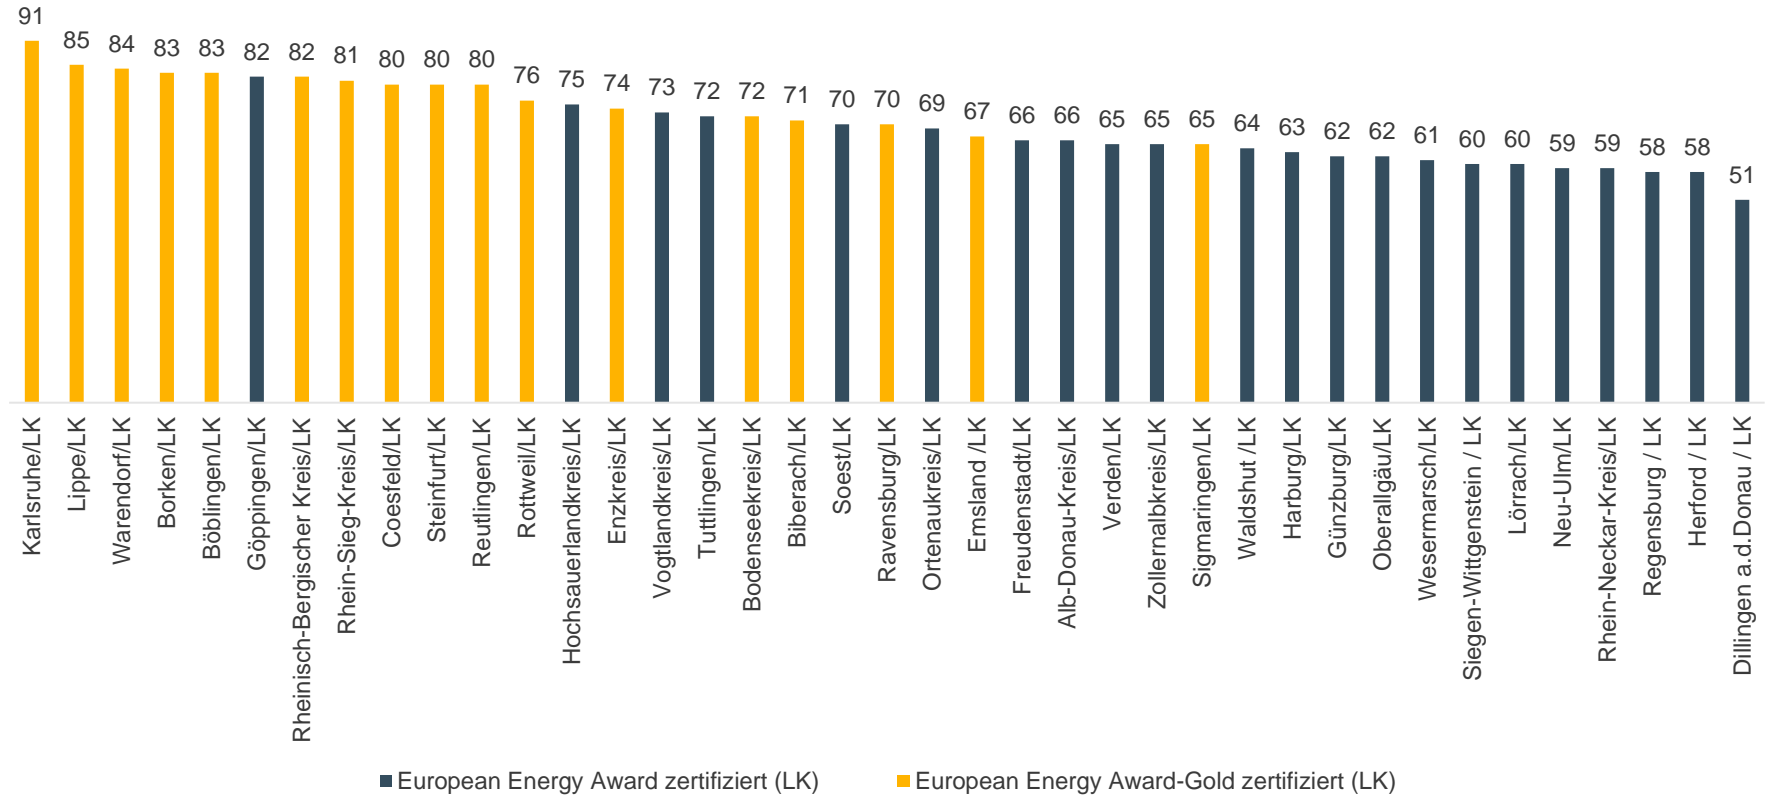

European Energy Award - Einzelbenchmark 3. Versorgung, Entsorgung

European Energy Award - Einzelbenchmark 4. Mobilität

■ European Energy Award zertifiziert (SuG) ■ European Energy Award-Gold zertifiziert (SuG)
* bereits nach ambitionierteren Bewertungsmaßstäben ab 1/2022 bewertet

European Energy Award - Einzelbenchmark 5. Interne Organisation

European Energy Award - Einzelbenchmark 6. Kommunikation, Kooperation

■ European Energy Award zertifiziert (SuG) ■ European Energy Award-Gold zertifiziert (SuG)
 * bereits nach ambitionierteren Bewertungsmaßstäben ab 1/2022 bewertet

Landkreise

European Energy Award - Gesamtbenchmark Landkreise in Deutschland

Landkreise

Sortiert nach Maßnahmenbereichen

European Energy Award - Einzelbenchmark Landkreise 1. Entwicklungsplanung, Raumordnung

European Energy Award - Einzelbenchmark Landkreise 2. Kommunale Gebäude, Anlagen

European Energy Award - Einzelbenchmark Landkreise 3. Versorgung, Entsorgung

European Energy Award - Einzelbenchmark Landkreise 4. Mobilität