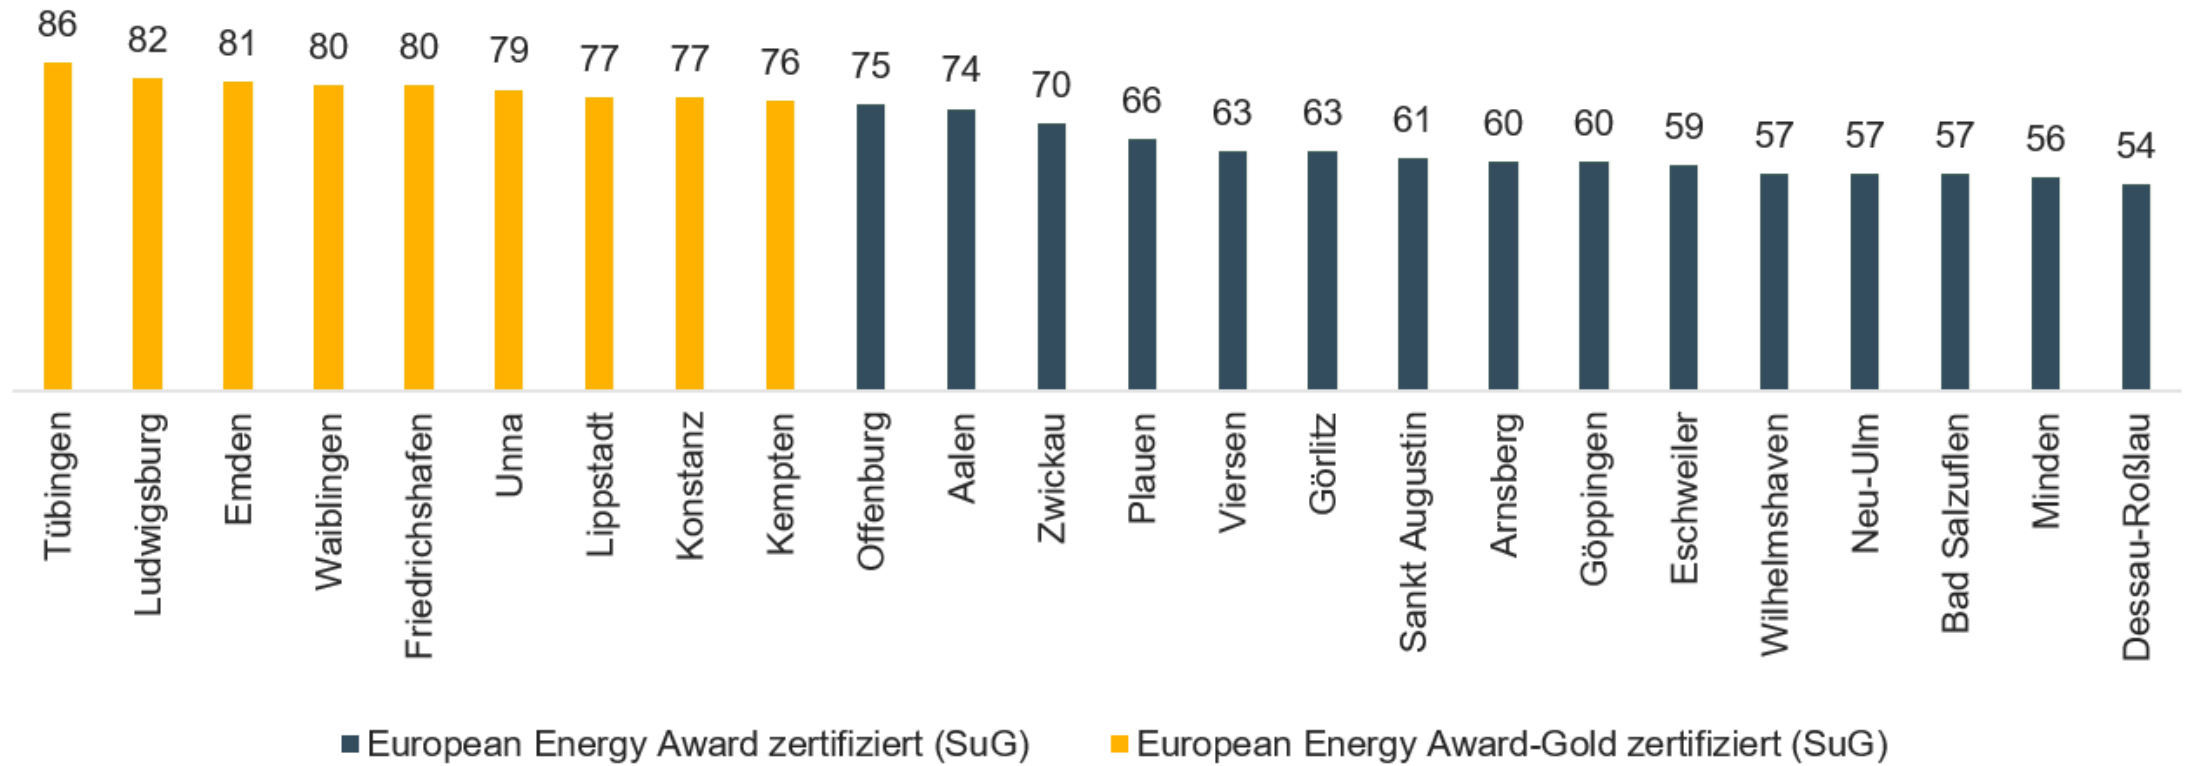

European Energy Award - Benchmark Städte und Gemeinden 50.000 - 100.000 Einwohner