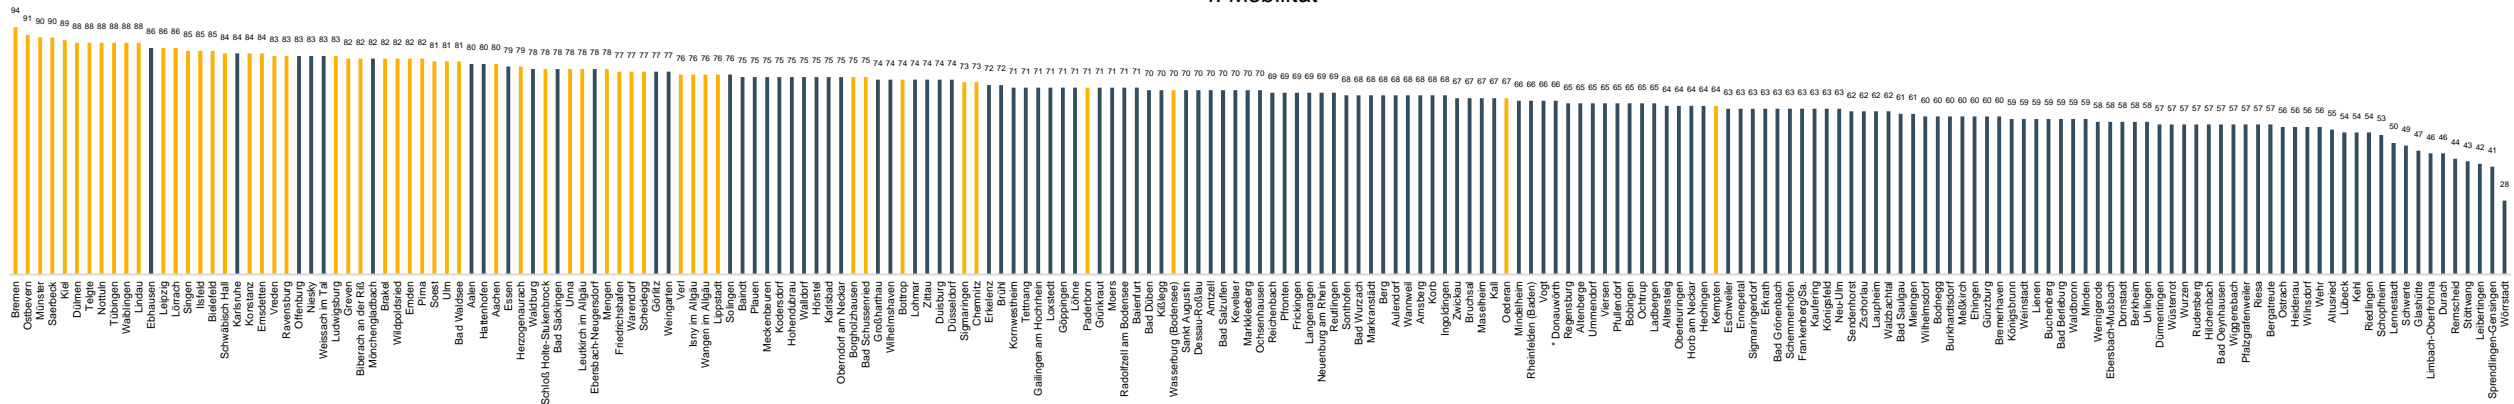

European Energy Award - Einzelbenchmark 4. Mobilität