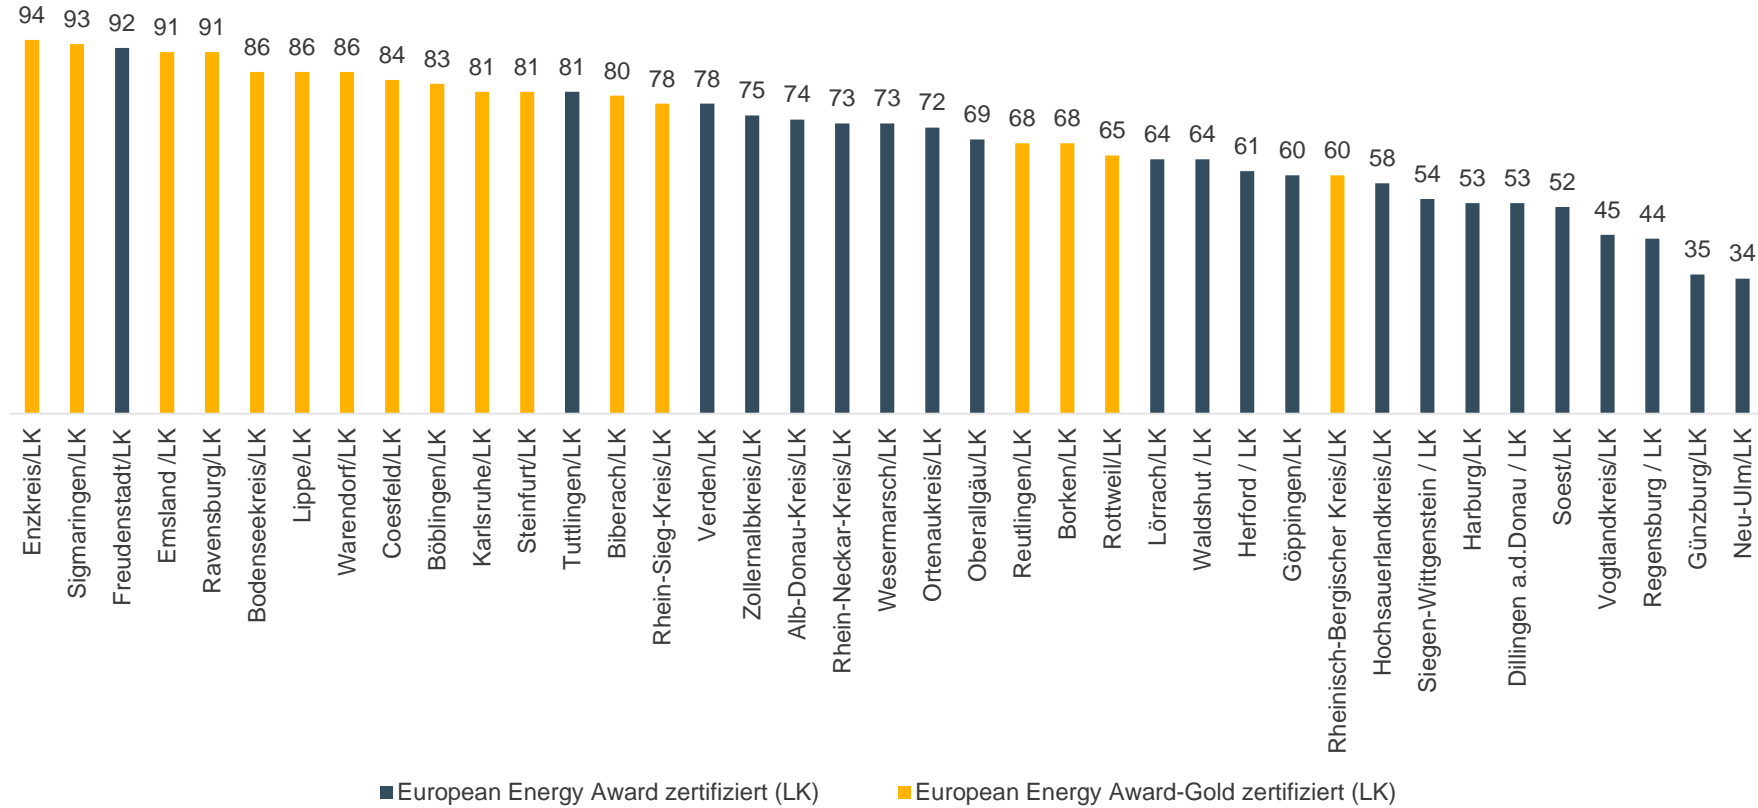

European Energy Award - Einzelbenchmark 3. Versorgung, Entsorgung

European Energy Award - Einzelbenchmark 4. Mobilität

■ European Energy Award zertifiziert (SuG) ■ European Energy Award-Gold zertifiziert (SuG)
* bereits nach ambitionierteren Bewertungsmaßstäben ab 1/2022 bewertet

European Energy Award - Einzelbenchmark 5. Interne Organisation

European Energy Award - Einzelbenchmark 6. Kommunikation, Kooperation

■ European Energy Award zertifiziert (SuG) ■ European Energy Award-Gold zertifiziert (SuG)
 * bereits nach ambitionierteren Bewertungsmaßstäben ab 1/2022 bewertet

Landkreise

European Energy Award - Gesamtbenchmark Landkreise in Deutschland

Landkreise

Sortiert nach Maßnahmenbereichen

European Energy Award - Einzelbenchmark Landkreise 1. Entwicklungsplanung, Raumordnung

European Energy Award - Einzelbenchmark Landkreise 2. Kommunale Gebäude, Anlagen

European Energy Award - Einzelbenchmark Landkreise 3. Versorgung, Entsorgung

European Energy Award - Einzelbenchmark Landkreise 4. Mobilität