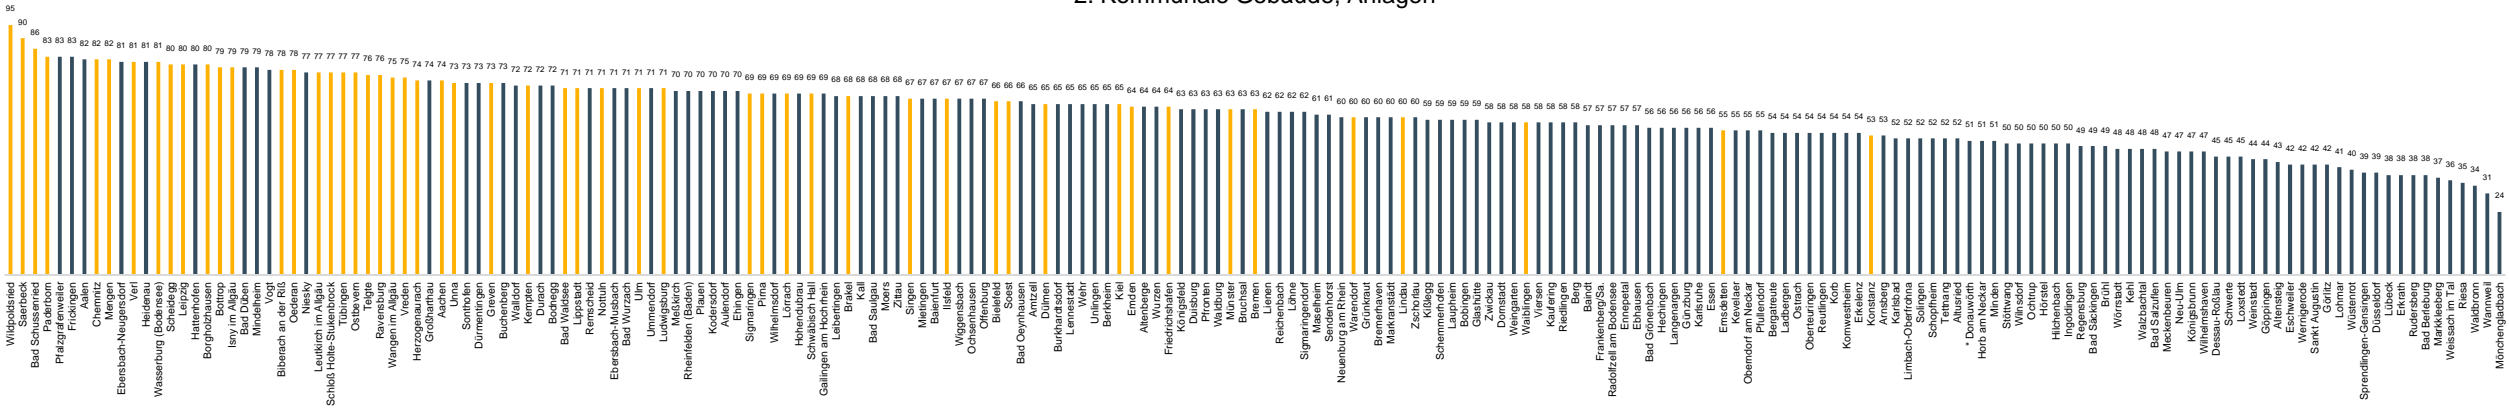

European Energy Award - Einzelbenchmark 2. Kommunale Gebäude, Anlagen