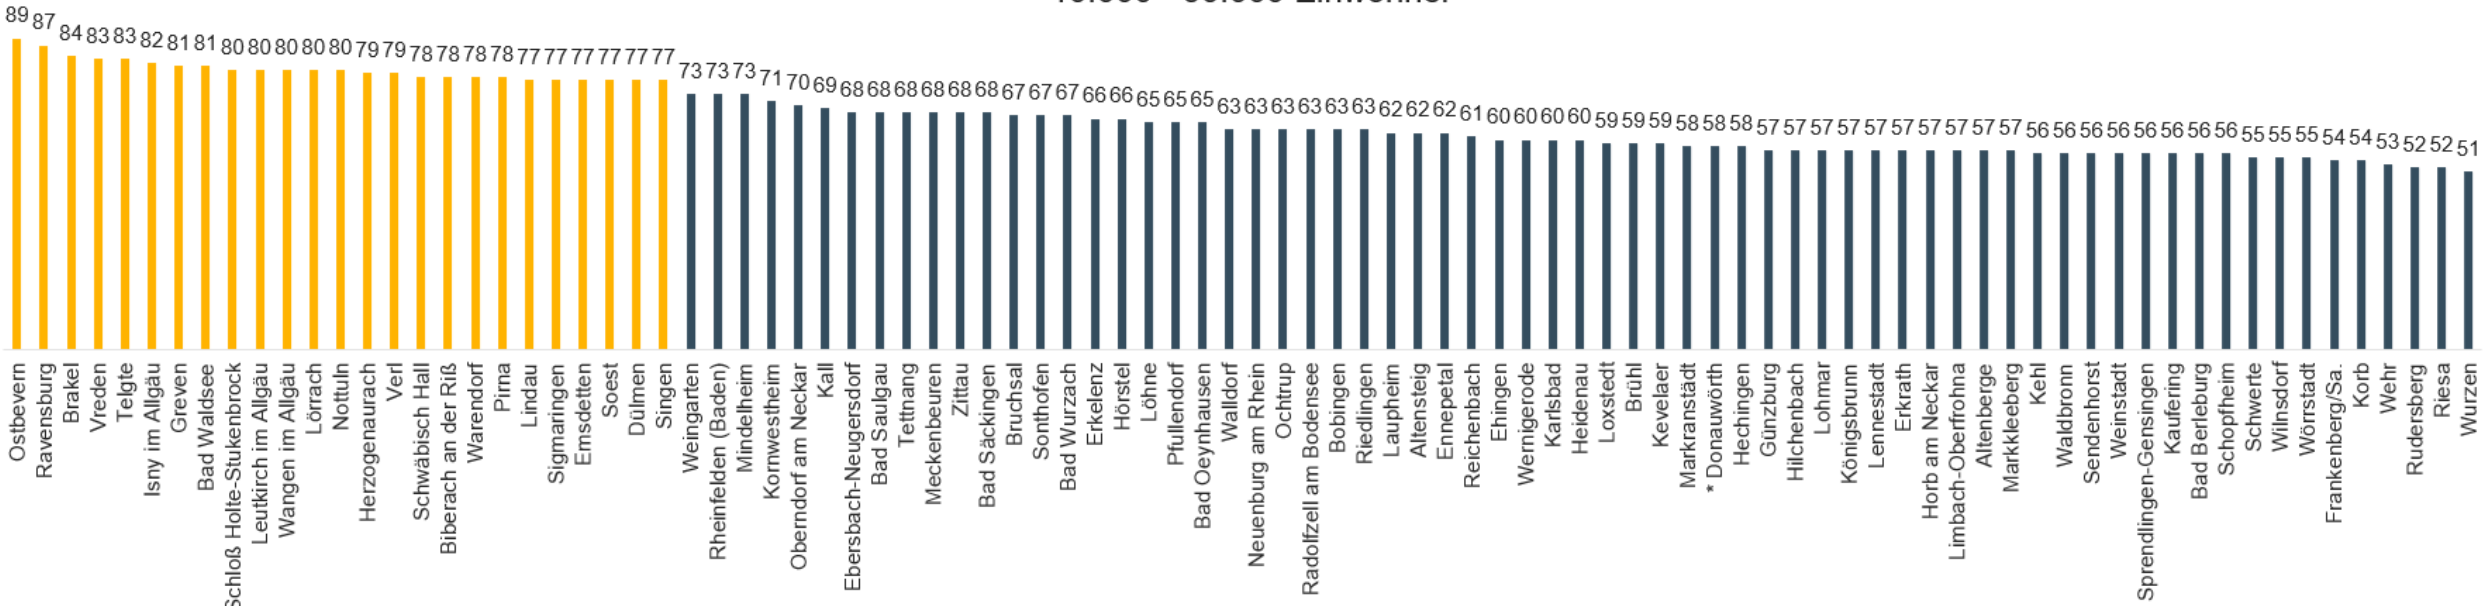

European Energy Award - Benchmark Städte und Gemeinden 10.000 - 50.000 Einwohner

■ European Energy Award zertifiziert (SuG)   ■ European Energy Award-Gold zertifiziert (SuG)

* bereits nach ambitionierteren Bewertungsmaßstäben ab 1/2022 bewertet