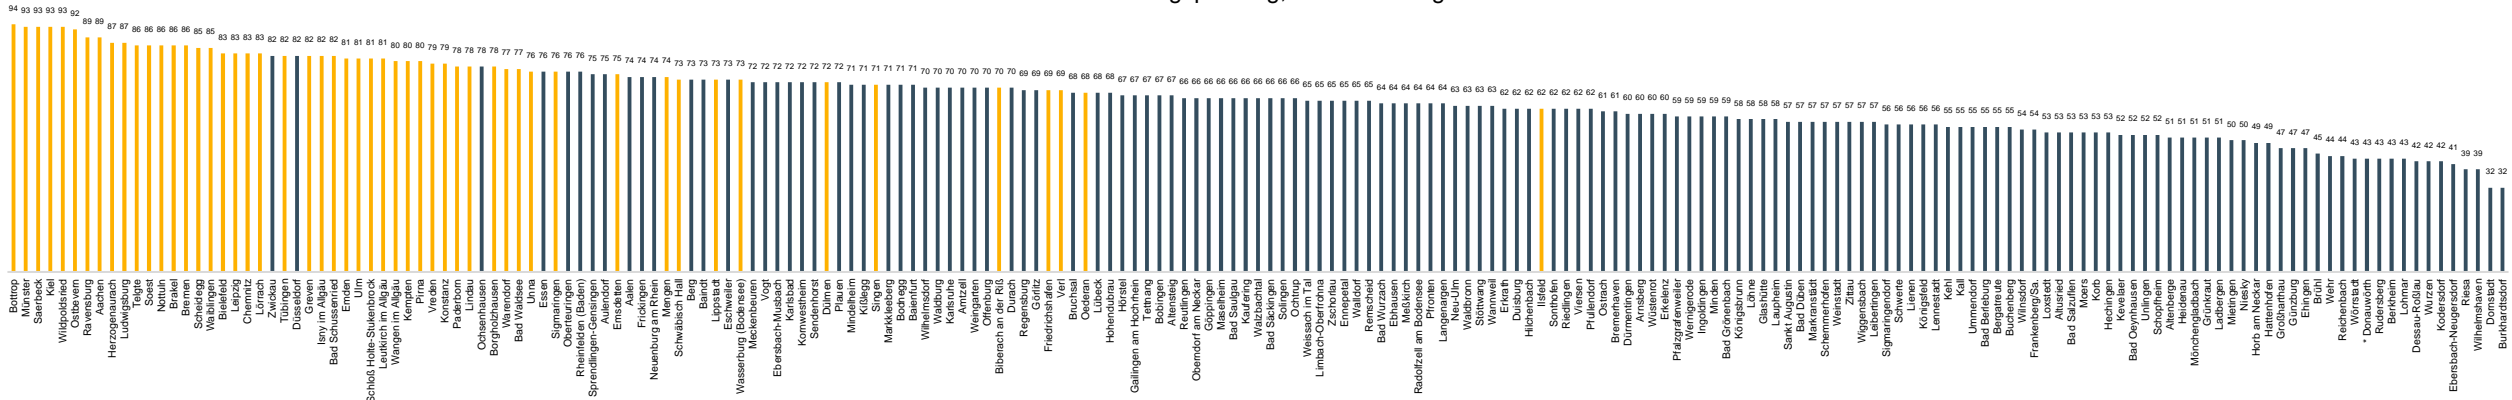

European Energy Award - Einzelbenchmark 1. Entwicklungsplanung, Raumordnung

■ European Energy Award zertifiziert (SuG)
■ European Energy Award-Gold zertifiziert (SuG)