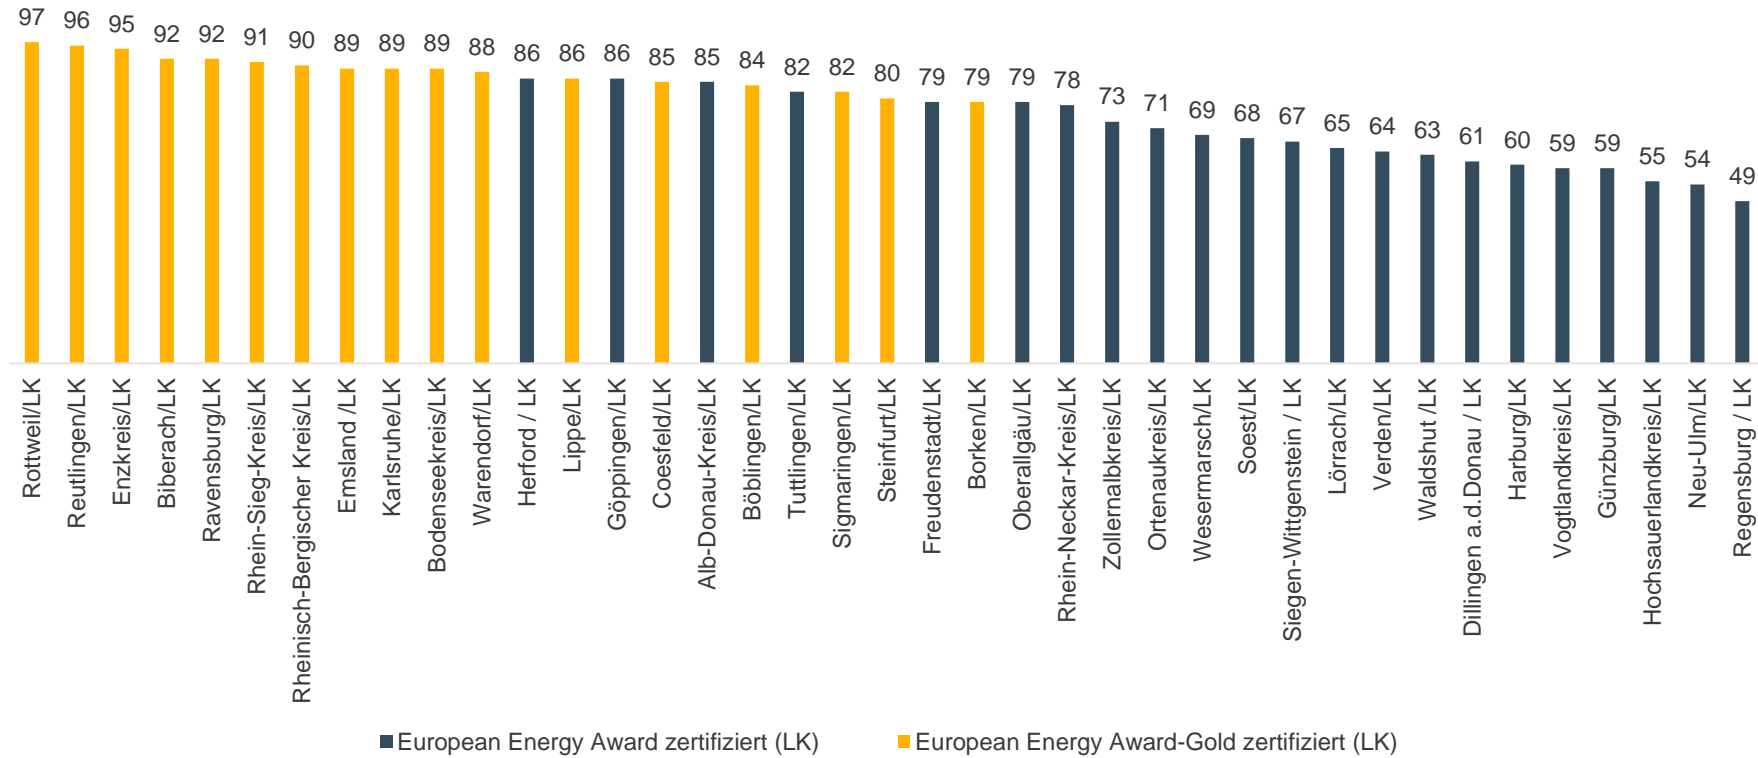

European Energy Award - Einzelbenchmark Landkreise 5. Interne Organisation